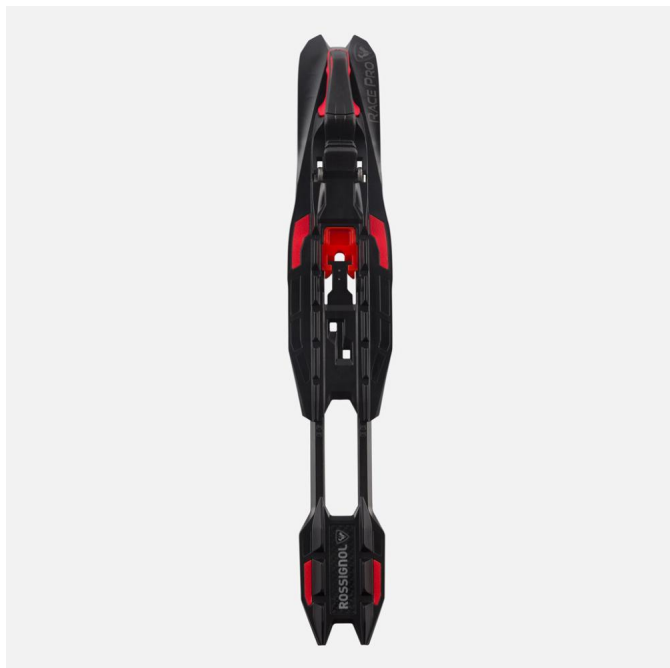

Rossignol RACE PRO CLASSIC XC vázání na běžky

Rossignol RACE PRO CLASSIC -XC vázání

Rossignol RACE PRO CLASSIC -XC vázání Nový systém vázání Turnamic® je kompatibilní s podrážkami běžkařských bot NNN® & Prolink®. RACE PRO CLASSIC poskytuje vysokou úroveň výkonu v klasickém stylu pro závodníky nebo sportovní běžkaře. Nový systém

Hodnocení: Nehodnoceno

Cena

Doporučená MOC: 2 290 Kč

Naše cena: 2 290 Kč

[Dotaz na produkt](#)

Výrobce: [Rossignol](#)

Popis Nový systém vázání Turnamic® je kompatibilní s podrážkami běžkařských bot NNN® & Prolink®. RACE PRO CLASSIC poskytuje vysokou úroveň výkonu v klasickém stylu pro závodníky nebo sportovní běžkaře. Nový systém Turn Lock zajišťuje spolehlivé uchycení obuvi ve vázání. Jednoduchý posun vázání bez nářadí umožňuje nastavit těžiště podle sněhových podmínek. Kompatibilní pouze s novou deskou

Turnamic® IFP. Flexory (gumičky v přední části vázání) jsou svojí tvrdostí přizpůsobeny běhu na lyžích klasickou technikou a po opotřebení jsou vyměnitelné bez použití nářadí.