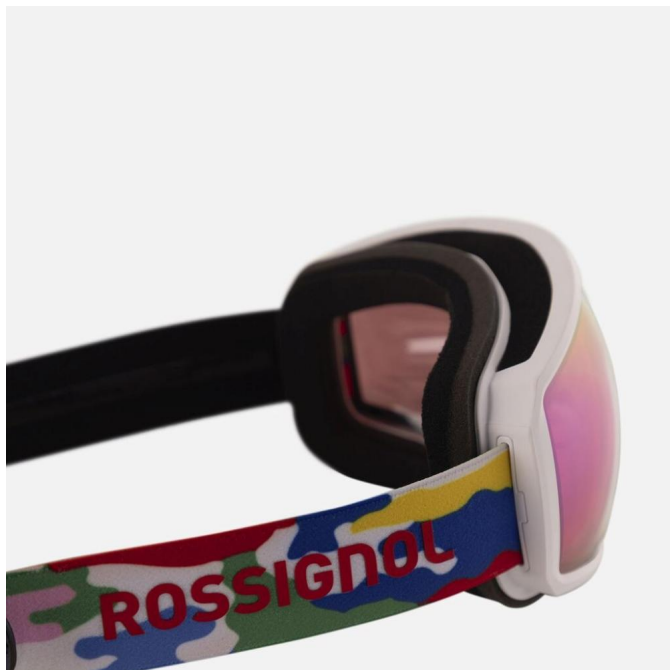

Rossignol IZAR JCC lyžařské brýle

Rossignol IZAR JCC-brýle

Rossignol IZAR JCC-brýle Lyžařské brýle Rossignol Izar jsou navrženy pro maximální výkon, aby ses mohl soustředit na svou jízdu bez rušivých vlivů. Díky špičkovému systému ventilace zajišťují optimální proudění vzduchu a zabraňují zamlžování

Hodnocení: Nehodnoceno

Cena

Doporučená MOC: 3 590 Kč

Naše cena: 2 513 Kč

[Dotaz na produkt](#)

Výrobce: [Rossignol](#)

Popis Lyžařské brýle Rossignol Izar jsou navrženy pro maximální výkon, aby ses mohl soustředit na svou jízdu bez rušivých vlivů. Díky špičkovému systému ventilace zajišťují optimální proudění vzduchu a zabraňují zamlžování i při intenzivní aktivitě a v extrémních podmínkách. Termotvarovaná pětina se přizpůsobí tvaru tváře a poskytuje přesné a pohodlné usazení pro maximální komfort a ochranu. Brýle testované a

schválené sportovci nabízejí rychlou výměnu čoček a obsahují dvě skla.