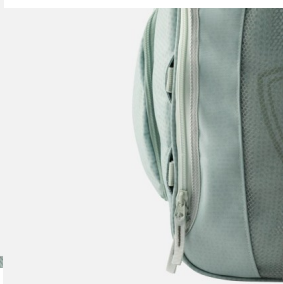

## Rossignol ELECTRA BOOT AND HELMET PACK batoh na helmu a lyžařské boty

Rossignol ELECTRA BOOT AND HELMET PACK

Rossignol ELECTRA BOOT AND HELMET PACK ELECTRA BOOT & HELMET PACK je dámský batoh na lyžařskou výstroj jako lyžáky, helma nebo brýle které jsou díky flišové podšívce v bezpečí před poškrábáním. Díky anatomickým popruhům a prsním

Hodnocení: Nehodnoceno

**Cena**

Doporučená MOC: 2 690 Kč

Naše cena: 2 690 Kč

[Dotaz na produkt](#)

Výrobce: [Rossignol](#)

Popis ELECTRA BOOT & HELMET PACK je dámský batoh na lyžařskou výstroj jako lyžáky, helma nebo brýle které jsou díky flišové podšívce v bezpečí před poškrábáním. Díky anatomickým popruhům a prsním pásem můžete tento batoh pohodlně nosit na zádech. Hmotnost je 1200 g a rozměr 33 x 24 x 46 cm.