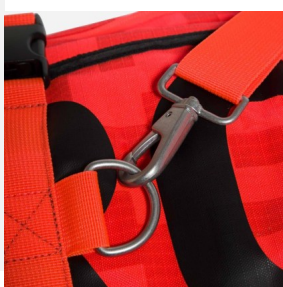

## Rossignol HERO SKI WHEELED 2/3P 210 kolečkový vak na lyže

Rossignol HERO SKI WHEELED 2/3P 210

Rossignol HERO SKI WHEELED 2/3P 210 HERO SKI WHEELED 2/3P 210 závodní vak na 1 páry lyží nebo až 2 páry bčžek v délce Max. 210 cm. Vestavná kolečka a zesílené popruhy vám zajistí pohodlné přesuny.

Hodnocení: Nehodnoceno

**Cena**

Doporučená MOC: 6 490 Kč

Naše cena: 5 192 Kč

[Dotaz na produkt](#)

Výrobce: [Rossignol](#)

Popis HERO SKI WHEELED 2/3P 210 závodní vak na 1 páry lyží nebo až 2 páry bčžek v délce Max. 210 cm. Vestavná kolečka a zesílené popruhy vám zajistí pohodlné přesuny. Hmotnost je 6200 g a rozměry jsou 215 x 36 x 22 cm.