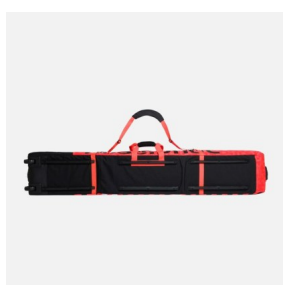

## Rossignol HERO SKI WHEELED 2/3P 210 kolečkový vak na lyže

Rossignol HERO SKI WHEELED 2/3P 210

Rossignol HERO SKI WHEELED 2/3P 210 HERO SKI WHEELED 2/3P 210 závodní vak na 1 páry lyží nebo až 2 páry bčžek v délce Max. 210 cm. Vestavná kolečka a zesílené popruhy vám zajistí pohodlné přesuny.

Hodnocení: Nehodnoceno

**Cena**

Doporučená MOC: 6 490 Kč

Naše cena: 5 192 Kč

[Dotaz na produkt](#)

Výrobce: [Rossignol](#)

Popis HERO SKI WHEELED 2/3P 210 závodní vak na 1 páry lyží nebo až 2 páry bčžek v délce Max. 210 cm. Vestavná kolečka a zesílené popruhy vám zajistí pohodlné přesuny. Hmotnost je 6200 g a rozměry jsou 215 x 36 x 22 cm.