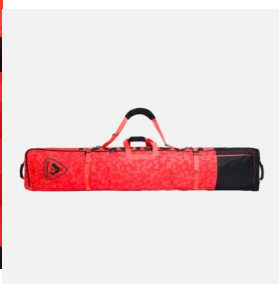

## Rossignol HERO SKI WHEELED 2/3P 210 kolečkový vak na lyže

Rossignol HERO SKI WHEELED 2/3P 210

Rossignol HERO SKI WHEELED 2/3P 210 HERO SKI WHEELED 2/3P 210 závodní vak na 1 páry lyží nebo až 2 páry bčžek v délce Max. 210 cm. Vestavná kolečka a zesílené popruhy vám zajistí pohodlné přesuny.

Hodnocení: Nehodnoceno

**Cena**

Doporučená MOC: 6 490 Kč

Naše cena: 5 192 Kč

[Dotaz na produkt](#)

Výrobce: [Rossignol](#)

Popis HERO SKI WHEELED 2/3P 210 závodní vak na 1 páry lyží nebo až 2 páry bčžek v délce Max. 210 cm. Vestavná kolečka a zesílené popruhy vám zajistí pohodlné přesuny. Hmotnost je 6200 g a rozměry jsou 215 x 36 x 22 cm.