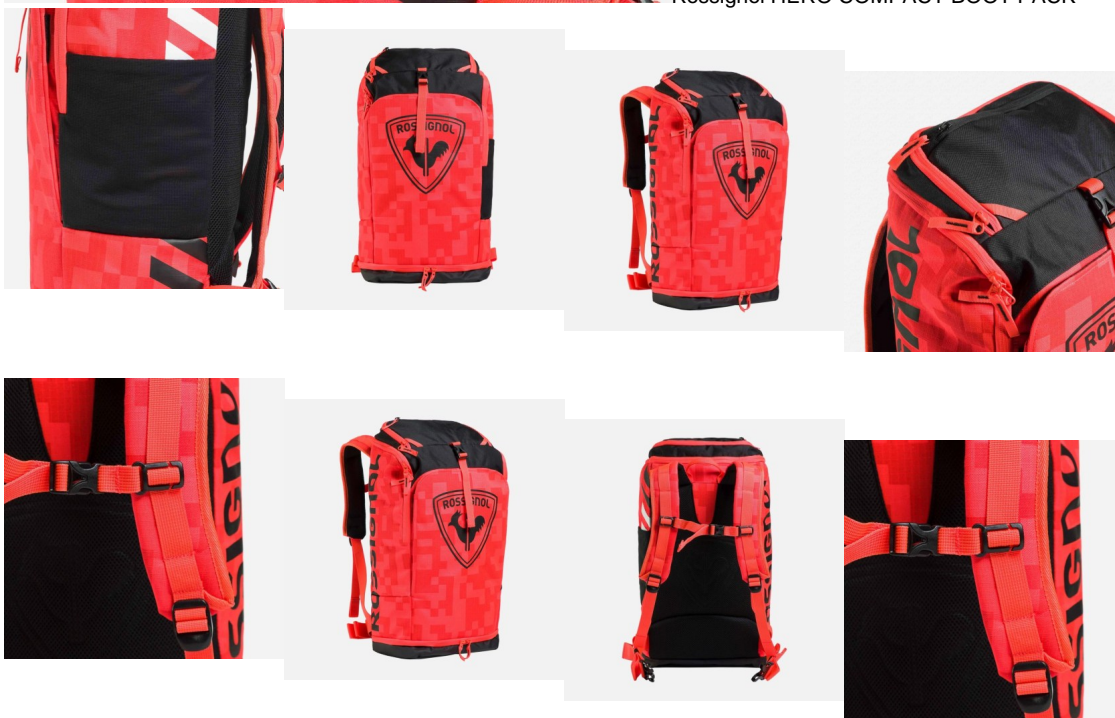

## Rossignol HERO COMPACT BOOT PACK batoh na lyžařské boty

Rossignol HERO COMPACT BOOT PACK

Rossignol HERO COMPACT BOOT PACK rossignol Hero Compact Boot Pack je kompaktní 35l batoh. Ve spodní části je zabudován držák na lyžáky a v horní části je úložný prostor na přilbu. Brýle si můžete uložit

Hodnocení: Nehodnoceno

**Cena**

Doporučená MOC: 2 990 Kč

Naše cena: 2 392 Kč

[Dotaz na produkt](#)

Výrobce: [Rossignol](#)

Popis rossignol Hero Compact Boot Pack je kompaktní 35l batoh. Ve spodní části je zabudován držák na lyžáky a v horní části je úložný prostor na přilbu. Brýle si můžete uložit do samostatné přihrádky, která je podšitá flíšem. Hmotnost je 1300g a rozměry jsou 29 x 14 x 55 cm.