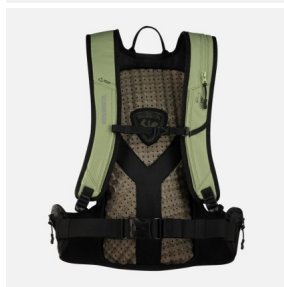

Rossignol ESCAPER BIKE 12L GREEN sportovní batoh

Rossignol ESCAPER BIKE 12L GREEN

Rossignol ESCAPER BIKE 12L GREEN Vyrzte ven s 12l hydratačním batohem Rossignol Escaper Bike Active. Ergonomický stříh který přiléhá k tělu, když se ohýbáte a pohybujete, batoh pojme vodu a drobné nezbytnosti které máte

Hodnocení: Nehodnoceno

Cena

Doporučená MOC: 2 590 Kč

Naše cena: 2 331 Kč

[Dotaz na produkt](#)

Výrobce: [Rossignol](#)

Popis Vyrzte ven s 12l hydratačním batohem Rossignol Escaper Bike Active. Ergonomický stříh který přiléhá k tělu, když se ohýbáte a pohybujete, batoh pojme vodu a drobné nezbytnosti které máte na dosah, když lyžujete, jezdíte. Snadno přístupný panel zajišťuje helmu a kapsa s fleecovou podšívkou nabízí rychlý přístup k drobným nezbytnostem. Pláštěnka bez PFC udrží vše v suchu, když vás doženou nečekané přeháčky. Vnější popruhy zajišťují sadu skládacích tyčí. Zabezpečené úložiště Fleeceem lemovaná kapsa slouží k uložení slunečních brýlí nebo telefonu a popruhy k upevnění hůlek Hydratace připravena Vnitřní kapsa pro vedení hydratačního měchýče a hadičky (není součástí dodávky) Pohodlný tvar Ramenní popruhy a odvětrávaný zádový panel se přizpůsobí tělu pro pohodlné a pohodlné nošení při lyžování 100% recyklováno Vyrobeno ze 100% recyklovaných polyesterových vláken"