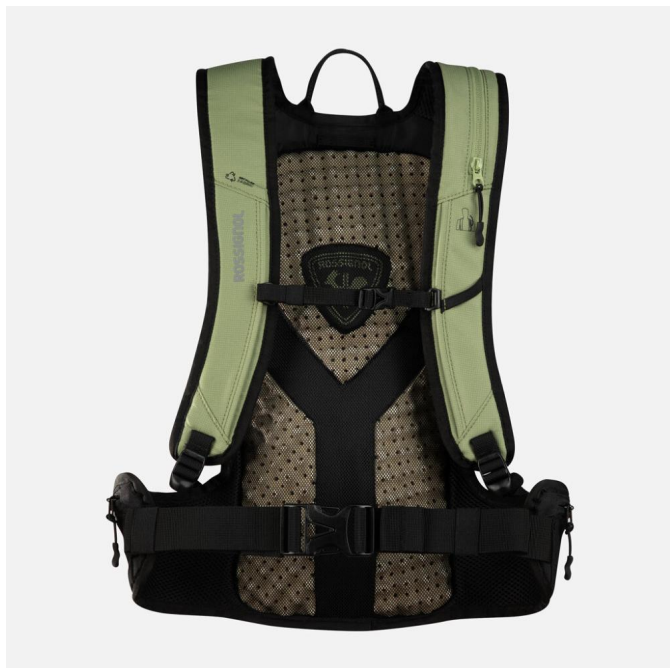

Rossignol ESCAPER BIKE 12L GREEN sportovní batoh

Rossignol ESCAPER BIKE 12L GREEN

Rossignol ESCAPER BIKE 12L GREEN Vyrzte ven s 12l hydratačním batohem Rossignol Escaper Bike Active. Ergonomický stříh který přiléhá k tělu, když se ohýbáte a pohybujete, batoh pojme vodu a drobné nezbytnosti které máte

Hodnocení: Nehodnoceno

Cena

Doporučená MOC: 2 590 Kč

Naše cena: 2 331 Kč

[Dotaz na produkt](#)

Výrobce: [Rossignol](#)

Popis Vyrzte ven s 12l hydratačním batohem Rossignol Escaper Bike Active. Ergonomický stříh který přiléhá k tělu, když se ohýbáte a pohybujete, batoh pojme vodu a drobné nezbytnosti které máte na dosah, když lyžujete, jezdíte. Snadno přístupný panel zajišťuje helmu a kapsa s fleecovou podšívkou nabízí rychlý přístup k drobným nezbytnostem. Pláštěnka bez PFC udrží vše v suchu, když vás doženou nečekané přeháčky. Vnější popruhy zajišťují sadu skládacích tyčí. Zabezpečené úložiště Fleeceem lemovaná kapsa slouží k uložení slunečních brýlí nebo telefonu a popruhy k upevnění hůlek Hydratace připravena Vnitřní kapsa pro vedení hydratačního měchýče a hadičky (není součástí dodávky) Pohodlný tvar Ramenní popruhy a odvětrávaný zádový panel se přizpůsobí tělu pro pohodlné a pohodlné nošení při lyžování 100% recyklováno Vyrobeno ze 100% recyklovaných polyesterových vláken"