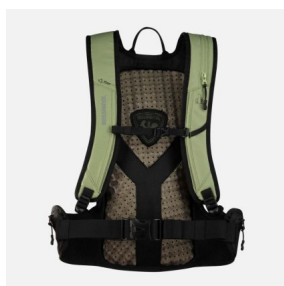

Rossignol ESCAPER BIKE 12L GREEN sportovní batoh

Rossignol ESCAPER BIKE 12L GREEN

Rossignol ESCAPER BIKE 12L GREEN Vyrzte ven s 12l hydratačním batohem Rossignol Escaper Bike Active. Ergonomický stříh který přiléhá k tělu, když se ohýbáte a pohybujete, batoh pojme vodu a drobné nezbytnosti které máte

Hodnocení: Nehodnoceno

Cena

Doporučená MOC: 2 590 Kč

Naše cena: 2 331 Kč

[Dotaz na produkt](#)

Výrobce: [Rossignol](#)

Popis Vyrzte ven s 12l hydratačním batohem Rossignol Escaper Bike Active. Ergonomický stříh který přiléhá k tělu, když se ohýbáte a pohybujete, batoh pojme vodu a drobné nezbytnosti které máte na dosah, když lyžujete, jezdíte. Snadno přístupný panel zajišťuje helmu a kapsa s fleecovou podšívkou nabízí rychlý přístup k drobným nezbytnostem. Pláštěnka bez PFC udrží vše v suchu, když vás doženou nečekané přeháčky. Vnější popruhy zajišťují sadu skládacích tyčí. Zabezpečené úložiště Fleeceem lemovaná kapsa slouží k uložení slunečních brýlí nebo telefonu a popruhy k upevnění hůlek Hydratace připravena Vnitřní kapsa pro vedení hydratačního měchýče a hadičky (není součástí dodávky) Pohodlný tvar Ramenní popruhy a odvětrávaný zádový panel se přizpůsobí tělu pro pohodlné a pohodlné nošení při lyžování 100% recyklováno Vyrobeno ze 100% recyklovaných polyesterových vláken"