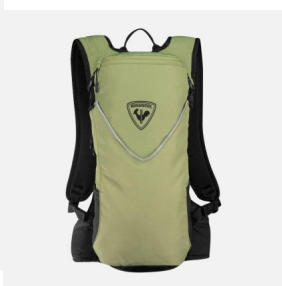

Rossignol ESCAPER BIKE 12L GREEN sportovní batoh

Rossignol ESCAPER BIKE 12L GREEN

Rossignol ESCAPER BIKE 12L GREEN Vyrzte ven s 12l hydratačním batohem Rossignol Escaper Bike Active. Ergonomický stříh který přiléhá k tělu, když se ohýbáte a pohybujete, batoh pojme vodu a drobné nezbytnosti které máte

Hodnocení: Nehodnoceno

Cena

Doporučená MOC: 2 590 Kč

Naše cena: 2 331 Kč

[Dotaz na produkt](#)

Výrobce: [Rossignol](#)

Popis Vyrzte ven s 12l hydratačním batohem Rossignol Escaper Bike Active. Ergonomický stříh který přiléhá k tělu, když se ohýbáte a pohybujete, batoh pojme vodu a drobné nezbytnosti které máte na dosah, když lyžujete, jezdíte. Snadno přístupný panel zajišťuje helmu a kapsa s fleecovou podšívkou nabízí rychlý přístup k drobným nezbytnostem. Pláštěnka bez PFC udrží vše v suchu, když vás doženou nečekané přeháčky. Vnější popruhy zajišťují sadu skládacích tyčí. Zabezpečené úložiště Fleeceem lemovaná kapsa slouží k uložení slunečních brýlí nebo telefonu a popruhy k upevnění hůlek Hydratace připravena Vnitřní kapsa pro vedení hydratačního měchýče a hadičky (není součástí dodávky) Pohodlný tvar Ramenní popruhy a odvětrávaný zádový panel se přizpůsobí tělu pro pohodlné a pohodlné nošení při lyžování 100% recyklováno Vyrobeno ze 100% recyklovaných polyesterových vláken"