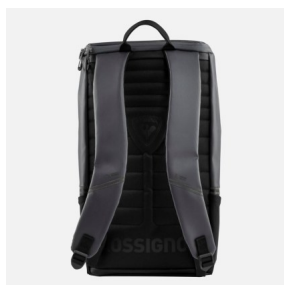

## Rossignol COMMUTERS BAG 15L GREY sportovní batoh

Rossignol COMMUTERS BAG 15L GREY

Rossignol COMMUTERS BAG 15L GREY Batoh Rossignol Commuter Backpack o objemu 15 l má dostatek prostoru pro uložení každodenních nezbytností. Vyražte do práce, do školy nebo na kávu s nepromokavým batohem (DWR úprava), který chrání

Hodnocení: Nehodnoceno

**Cena**

Doporučená MOC: 2 390 Kč

Naše cena: 1 912 Kč

[Dotaz na produkt](#)

Výrobce: [Rossignol](#)

Popis Batoh Rossignol Commuter Backpack o objemu 15 l má dostatek prostoru pro uložení každodenních nezbytností. Vyražte do práce, do školy nebo na kávu s nepromokavým batohem (DWR úprava), který chrání vaše věci před deštěm a sněhem. Do vnitřní kapsy si uložíte notebook a v bezpečné vnější kapse snadno uložíte klíče, karty a drobné předměty. Polstrované popruhy a zadní panel se postarají o vyvážené a pohodlné nošení. Hmotnost: 535 g, rozměry: 26 x 14 x 45 cm. Vyrobeno z recyklovaného plastu.