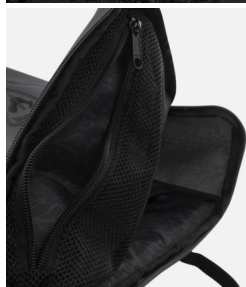

## Rossignol COMMUTERS BAG 15L GREY sportovní batoh

Rossignol COMMUTERS BAG 15L GREY

Rossignol COMMUTERS BAG 15L GREY Batoh Rossignol Commuter Backpack o objemu 15 l má dostatek prostoru pro uložení každodenních nezbytností. Vyražte do práce, do školy nebo na kávu s nepromokavým batohem (DWR úprava), který chrání

Hodnocení: Nehodnoceno

**Cena**

Doporučená MOC: 2 390 Kč

Naše cena: 1 912 Kč

[Dotaz na produkt](#)

Výrobce: [Rossignol](#)

Popis Batoh Rossignol Commuter Backpack o objemu 15 l má dostatek prostoru pro uložení každodenních nezbytností. Vyražte do práce, do školy nebo na kávu s nepromokavým batohem (DWR úprava), který chrání vaše věci před deštěm a sněhem. Do vnitřní kapsy si uložíte notebook a v bezpečné vnější kapse snadno uložíte klíče, karty a drobné předměty. Polstrované popruhy a zadní panel se postarají o vyvážené a pohodlné nošení. Hmotnost: 535 g, rozměry: 26 x 14 x 45 cm. Vyrobeno z recyklovaného plastu.