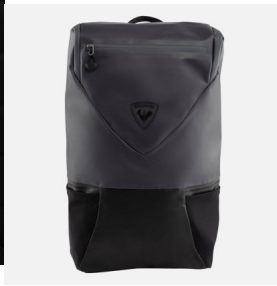

## Rossignol COMMUTERS BAG 15L GREY sportovní batoh

Rossignol COMMUTERS BAG 15L GREY

Rossignol COMMUTERS BAG 15L GREY Batoh Rossignol Commuter Backpack o objemu 15 l má dostatek prostoru pro uložení každodenních nezbytností. Vyražte do práce, do školy nebo na kávu s nepromokavým batohem (DWR úprava), který chrání

Hodnocení: Nehodnoceno

**Cena**

Doporučená MOC: 2 390 Kč

Naše cena: 1 912 Kč

[Dotaz na produkt](#)

Výrobce: [Rossignol](#)

Popis Batoh Rossignol Commuter Backpack o objemu 15 l má dostatek prostoru pro uložení každodenních nezbytností. Vyražte do práce, do školy nebo na kávu s nepromokavým batohem (DWR úprava), který chrání vaše věci před deštěm a sněhem. Do vnitřní kapsy si uložíte notebook a v bezpečné vnější kapse snadno uložíte klíče, karty a drobné předměty. Polstrované popruhy a zadní panel se postarají o vyvážené a pohodlné nošení. Hmotnost: 535 g, rozměry: 26 x 14 x 45 cm. Vyrobeno z recyklovaného plastu.