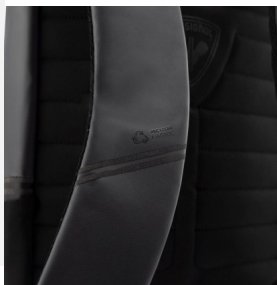

## Rossignol COMMUTERS BAG 15L GREY sportovní batoh

Rossignol COMMUTERS BAG 15L GREY

Rossignol COMMUTERS BAG 15L GREY Batoh Rossignol Commuter Backpack o objemu 15 l má dostatek prostoru pro uložení každodenních nezbytností. Vyražte do práce, do školy nebo na kávu s nepromokavým batohem (DWR úprava), který chrání

Hodnocení: Nehodnoceno

**Cena**

Doporučená MOC: 2 390 Kč

Naše cena: 1 912 Kč

[Dotaz na produkt](#)

Výrobce: [Rossignol](#)

Popis Batoh Rossignol Commuter Backpack o objemu 15 l má dostatek prostoru pro uložení každodenních nezbytností. Vyražte do práce, do školy nebo na kávu s nepromokavým batohem (DWR úprava), který chrání vaše věci před deštěm a sněhem. Do vnitřní kapsy si uložíte notebook a v bezpečné vnější kapse snadno uložíte klíče, karty a drobné předměty. Polstrované popruhy a zadní panel se postarají o vyvážené a pohodlné nošení. Hmotnost: 535 g, rozměry: 26 x 14 x 45 cm. Vyrobeno z recyklovaného plastu.