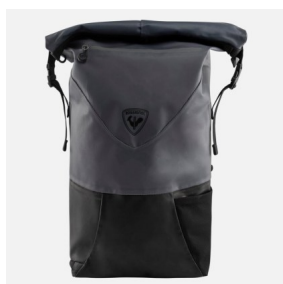

## Rossignol COMMUTERS BAG 25L GREY PFC FRE sportovní batoh

Rossignol COMMUTERS BAG 25L GREY PFC FRE

Rossignol COMMUTERS BAG 25L GREY PFC FRE 25litrový batoh Rossignol Commuter Backpack se spoustou prostoru pro dojíždění a cestování nabízí vodotěsné úložiště pro život na cestách. Vydejte se do práce, do školy nebo do tlocvičny s polstrovanou

Hodnocení: Nehodnoceno

**Cena**

Doporučená MOC: 3 190 Kč

Naše cena: 2 552 Kč

[Dotaz na produkt](#)

Výrobce: [Rossignol](#)

Popis 25litrový batoh Rossignol Commuter Backpack se spoustou prostoru pro dojíždění a cestování nabízí vodotěsné úložiště pro život na cestách. Vydejte se do práce, do školy nebo do tlocvičny s polstrovanou kapsou na notebook, vyhrazeným prostorem pro boty a bezpečnou vnější kapsou, ve které lze snadno najít drobné předměty. Rolovací uzávěr umožňuje rozšířit nebo upravit kapacitu podle potřeby, aby vyhovovala vašim potřebám. Polstrovaný zádový panel a ramenní popruhy zajišťují vyvážené a pohodlné nošení. Vodotěsný nylon s povrchovou úpravou a vodoodolné zipy utěsní dešť a sníh Polstrovaný úložný prostor pro notebook Vnitřní kapsa s polstrováním tlumícím nárazy udržuje notebook v bezpečí a snadno přístupný Vyhrazený úložný prostor pro boty Vyhrazený úložný prostor pro boty dodává organizaci Ergonomický design Anatomické ramenní popruhy a zadní vycpávky umožňují pohodlné nošení Recyklované materiály Vyrobeno z recyklovaného plastu, který pomáhá snížit spotřebu surovin Vodoodpudivá povrchová úprava Odolná vodoodpudivá (DWR) povrchová úprava odpuzuje lehký sníh a dešť