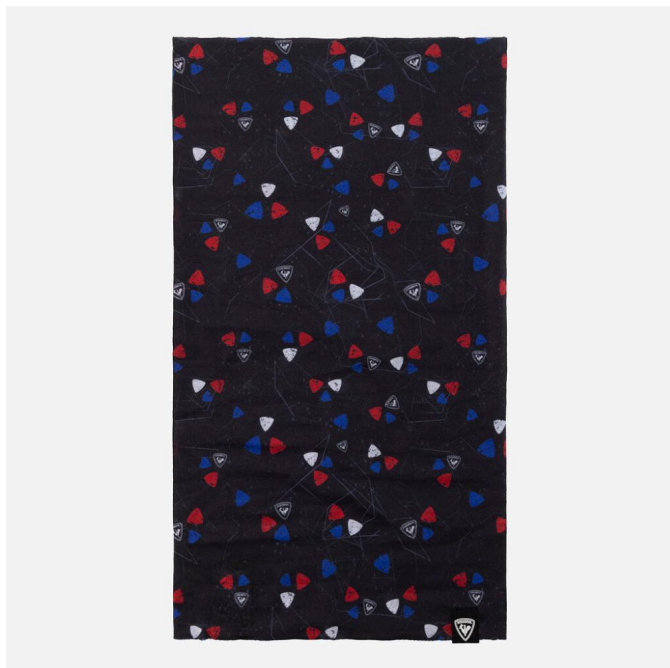

## Rossignol ROSSI TUBE-BBR-nákr?ník

Rossignol ROSSI TUBE-BBR-nákr?ník

Rossignol ROSSI TUBE-BBR-nákr?ník Chra?te se p?ed studeným vzduchem s Rossi Tube. Jedná se o nákr?ník, ?epici, masku a ?elenku v jednom. Noste ji tak, jak chcete. Pružná ?esaná polyesterová tkanina je všestranná, m?kká

### **Cena**

Doporu?ená MOC: 290 K?

Naše cena: 290 K?

[Dotaz na produkt](#)

Výrobce: [Rossignol](#)

Popis Chra?te se p?ed studeným vzduchem s Rossi Tube. Jedná se o nákr?ník, ?epici, masku a ?elenku v jednom. Noste ji tak, jak chcete. Pružná ?esaná polyesterová tkanina je všestranná, m?kká a pohodlná.