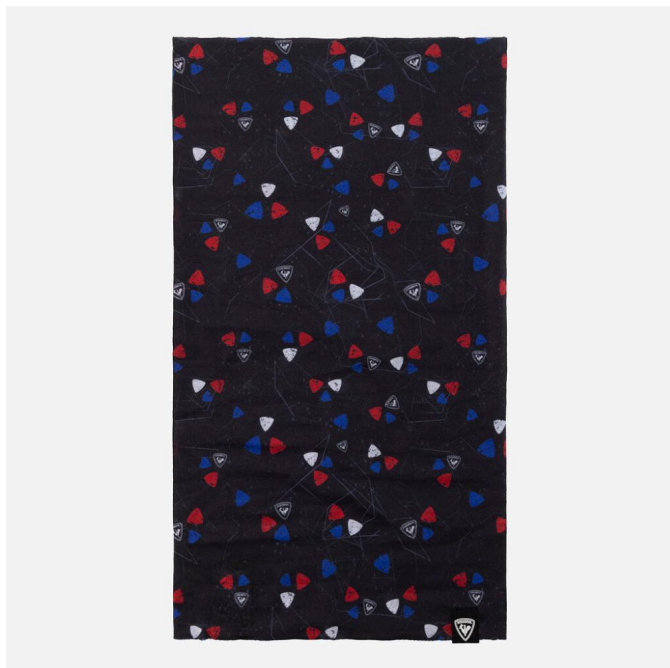

Rossignol ROSSI TUBE-BBR-nákr?ník

Rossignol ROSSI TUBE-BBR-nákr?ník

Rossignol ROSSI TUBE-BBR-nákr?ník Chra?te se p?ed studeným vzduchem s Rossi Tube. Jedná se o nákr?ník, ?epici, masku a ?elenku v jednom. Noste ji tak, jak chcete. Pružná ?esaná polyesterová tkanina je všestranná, m?kká

Hodnocení: Nehodnoceno

Cena

Doporu?ená MOC: 290 K?

Naše cena: 290 K?

[Dotaz na produkt](#)

Výrobce: [Rossignol](#)

Popis Chra?te se p?ed studeným vzduchem s Rossi Tube. Jedná se o nákr?ník, ?epici, masku a ?elenku v jednom. Noste ji tak, jak chcete. Pružná ?esaná polyesterová tkanina je všestranná, m?kká a pohodlná.