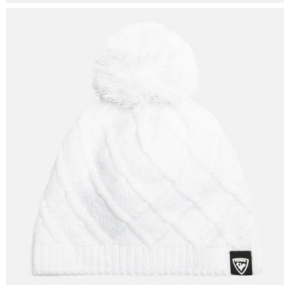

Rossignol JR LUNA-WHITE-?epice

Rossignol JR LUNA-WHITE-?epice

Rossignol JR LUNA-WHITE-?epice Klasická bambule a texturovaný úplet dodávají juniorské ?epici Rossignol Luna Beanie p?ijemný vzhled. M?kký akrylový úplet a fleecová podšívka jsou pohodlné a nesydí, takže je d?ti mohou nosit kdekoli. Recyklované materiály

Hodnocení: Nehodnoceno

Cena

Doporu?ená MOC: 790 Kč

Naše cena: 711 Kč

[Dotaz na produkt](#)

Výrobce: [Rossignol](#)

Popis Klasická bambule a texturovaný úplet dodávají juniorské ?epici Rossignol Luna Beanie p?ijemný vzhled. M?kký akrylový úplet a fleecová podšívka jsou pohodlné a nesydí, takže je d?ti mohou nosit kdekoli. Recyklované materiály s fleecovou podšívkou - M?kká, recyklovaná polyesterová fleecová podšívka nabízí pohodlí bez sv?d?ní.