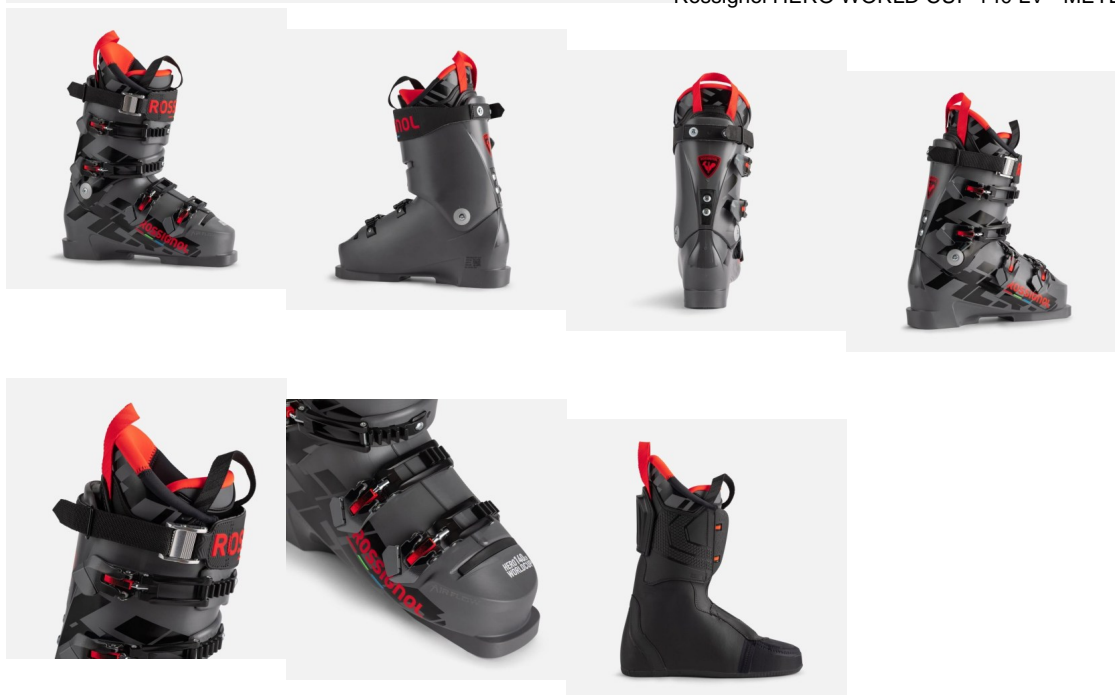

## Rossignol HERO WORLD CUP 140 LV - METEOR lyžařské boty

Rossignol HERO WORLD CUP 140 LV - METEOR-sjezd.boty

Rossignol HERO WORLD CUP 140 LV - METEOR-sjezd.boty HERO WORLD CUP 140 LV je špičková sportovní bota navržena pro experty a lyžaře kteří hledají maximální výkon na sjezdovce (LV 97 mm). Závodně střižená skořepina DUAL Core poskytuje dynamický

Hodnocení: Nehodnoceno

**Cena**

Doporučená MOC: 16 490 Kč

Naše cena: 11 543 Kč

[Dotaz na produkt](#)

Výrobce: [Rossignol](#)

Popis HERO WORLD CUP 140 LV je špičková sportovní bota navržena pro experty a lyžaře kteří hledají maximální výkon na sjezdovce (LV 97 mm). Závodně střižená skořepina DUAL Core poskytuje dynamický odraz a maximální flexi, díky čemuž je bota přirozenou součástí vaší nohy s úplnou kontrolou v každém oblouku. LV (Low volume) závodní šířka skeletu 97mm. Dual Core - nová technologie, která při výrobě skeletu umožňuje vstříknutí materiálů s rozdílným stupněm tvrdosti do jedné formy. Výsledkem je sendvičová konstrukce s tenkou vrstvou tvrdého materiálu na vnějších stranách skeletu a tenkou vrstvou měkkého materiálu na vnitřní straně skeletu. To znamená lepší přenos energie, přesnější usazení nohy v botě a okamžitou reakci při ovládnutí a kontrole lyží. Pohodlné vnitřní botičky, anatomický stříh Botička Pre-Shaped Liner je navržena tak, aby perfektně seděla kolem kotníkové kosti a poskytovala maximální možné pohodlí.