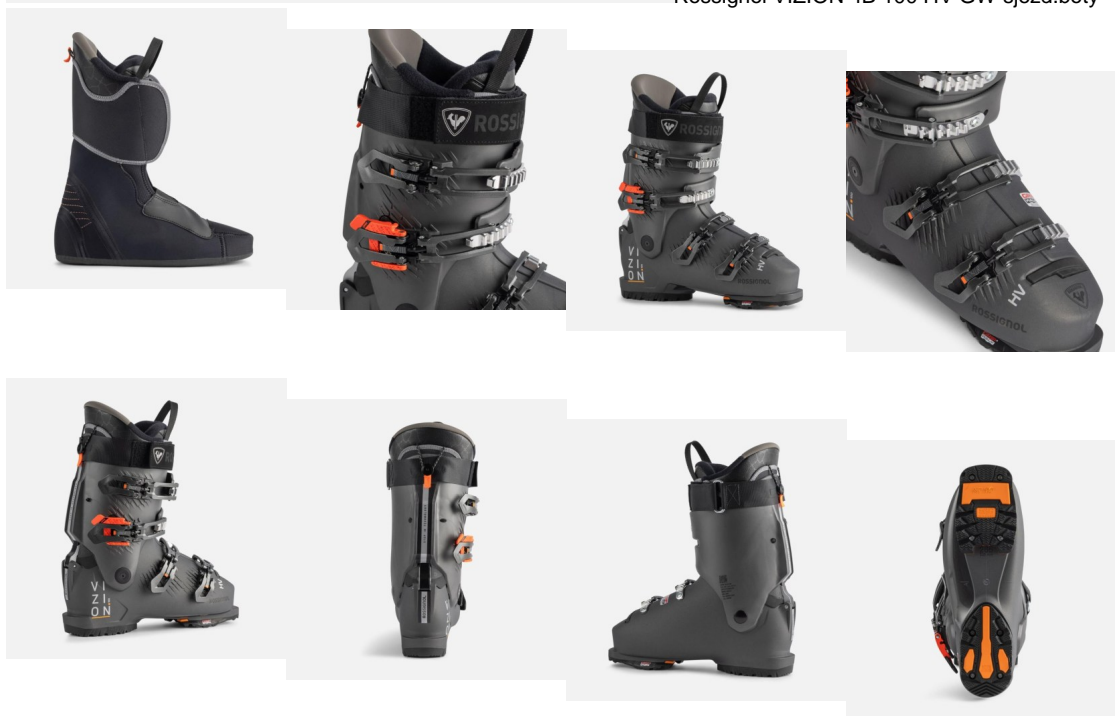

Rossignol VIZION 4B 100 HV GW pánské lyžařské boty

Rossignol VIZION 4B 100 HV GW-sjezd.boty

Rossignol VIZION 4B 100 HV GW-sjezd.boty Vkre?te do revoluce – bezkonkuren?n? snadný nástup do lyžařské boty díky našemu inovativnímu designu Step In systému nazouvání. Lyžařské boty Rossignol Vizion 4B 100 HV jsou vyrobené pro lyžaře, kteří