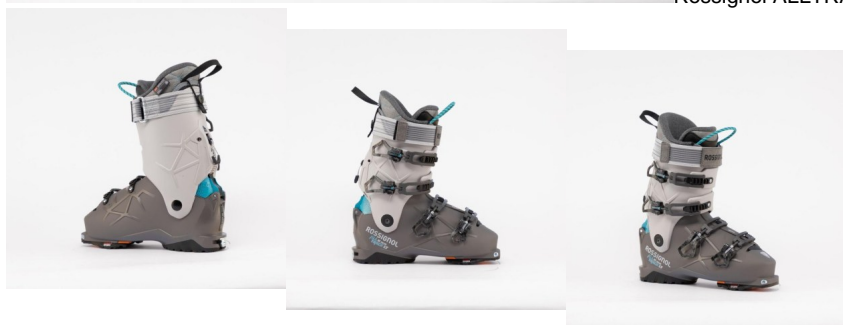

Rossignol ALLTRACK 90 PRO MV LT GW - BRO pánské lyžařské boty

Rossignol ALLTRACK 90 PRO MV LT GW - BRO-sjezd.boty

Rossignol ALLTRACK 90 PRO MV LT GW - BRO-sjezd.boty Freeridová bota pro objevování všech typů terénu, která vám díky Low Tech insertům umožní pohodlné výstupy k výšnému svahu. Díky technologii STEP IN si navíc vychutnáte pohodlí při obouvání – stačí

Hodnocení: Nehodnoceno

Cena

Doporučená MOC: 12 690 Kč

Naše cena: 8 883 Kč

[Dotaz na produkt](#)

Výrobce: [Rossignol](#)

Popis Freeridová bota pro objevování všech typů terénu, která vám díky Low Tech insertům umožní pohodlné výstupy k výšnému svahu. Díky technologii STEP IN si navíc vychutnáte pohodlí při obouvání – stačí jednoduše zatáhnout za páčku vzadu a bota se široce otevře, takže do ní noha vklouzne téměř sama. Poloha HIKE poskytuje výrazný rozsah pohybu dozadu pro snadnější chůzi ve výstupech. Šířka 100 mm nabízí skvělý kompromis mezi přesným usazením a komfortem, což zajišťuje výborný výkon. Tepelně tvarovatelná vnitřní botička zvyšuje pohodlí a

podrážky Grip Walk výrazně usnadňují chůzi mimo sjezdovku.