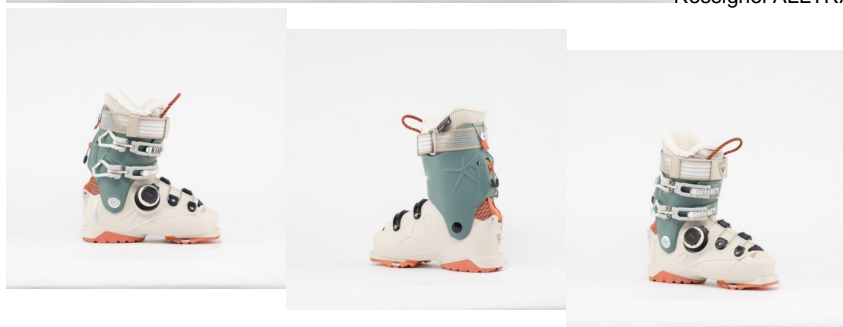

Rossignol ALLTRACK 80 W BOA GW - BEIGE/T dámské lyžařské boty

Rossignol ALLTRACK 80 W BOA GW - BEIGE/T-sjezd.boty

Rossignol ALLTRACK 80 W BOA GW - BEIGE/T-sjezd.boty ALL MOUNTAIN bota pro objevování všech terénů. Alltrack 80 BOA GW se nazouvá velmi snadno díky STEP IN. Boa technologie umožňuje přesné utažení. Šířka 102 mm poskytuje komfort a stabilitu. Měkká

Hodnocení: Nehodnoceno

Cena

Doporučená MOC: 11 490 Kč

Naše cena: 11 490 Kč

[Dotaz na produkt](#)

Výrobce: [Rossignol](#)

Popis ALL MOUNTAIN bota pro objevování všech terénů. Alltrack 80 BOA GW se nazouvá velmi snadno díky STEP IN. Boa technologie umožňuje přesné utažení. Šířka 102 mm poskytuje komfort a stabilitu. Měkká vnitřní botička z ovčí vlny s izolací Thinsulate™ udrží nohy v teple. Podrážky Grip Walk usnadní chůzi.