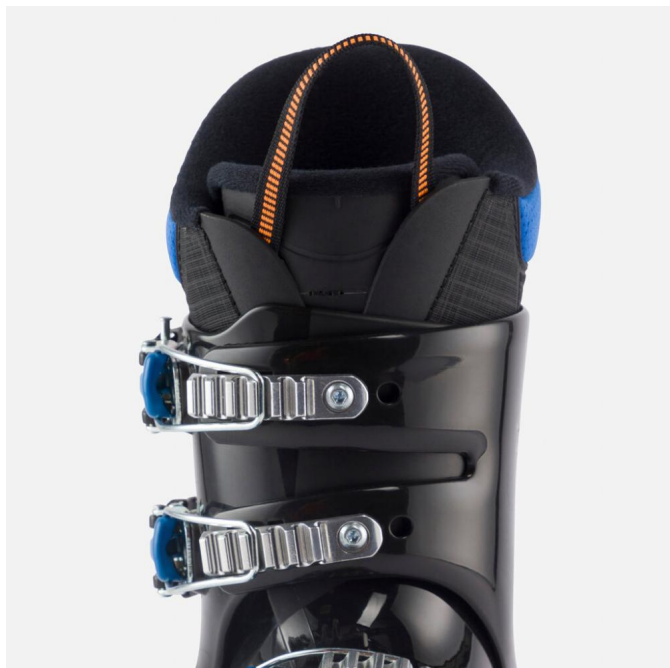

## Rossignol COMP J4 - BLACK junior lyžařské boty

Rossignol COMP J4 - BLACK-sjezd.boty

Rossignol COMP J4 - BLACK-sjezd.boty Lyžařská bota Comp J4 je zkonstruovaná tak, aby co nejpřesněji padla na dětskou nohu. Dokonalé obalení nohy se dá lehko doladit pomocí pětych pásek. Vnitřní botičky Comfort fit jsou předtvarované,

Hodnocení: Nehodnoceno

**Cena**

Doporučená MOC: 3 790 Kč

Naše cena: 2 653 Kč

[Dotaz na produkt](#)

Výrobce: [Rossignol](#)

Popis Lyžařská bota Comp J4 je zkonstruovaná tak, aby co nejpřesněji padla na dětskou nohu. Dokonalé obalení nohy se dá lehko doladit pomocí čtyř puzek. Vnitřní botičky Comfort fit jsou předtvarované, dostatečně měkké a zateplené tak, aby byla celodenní lyžovačka co nejpohodlnější. Nová konstrukce skeletu je přizpůsobena potřebám mladých lyžařů tak, aby se mohli stále zlepšovat po technické stránce v každém oblouku. Skelet je Gripwalk kompatibilní, takže podrážky se dají vyměnit za verzi Gripwalk. Krok v nich je potom valivější a podrážka drží lépe na kluzkém povrchu.