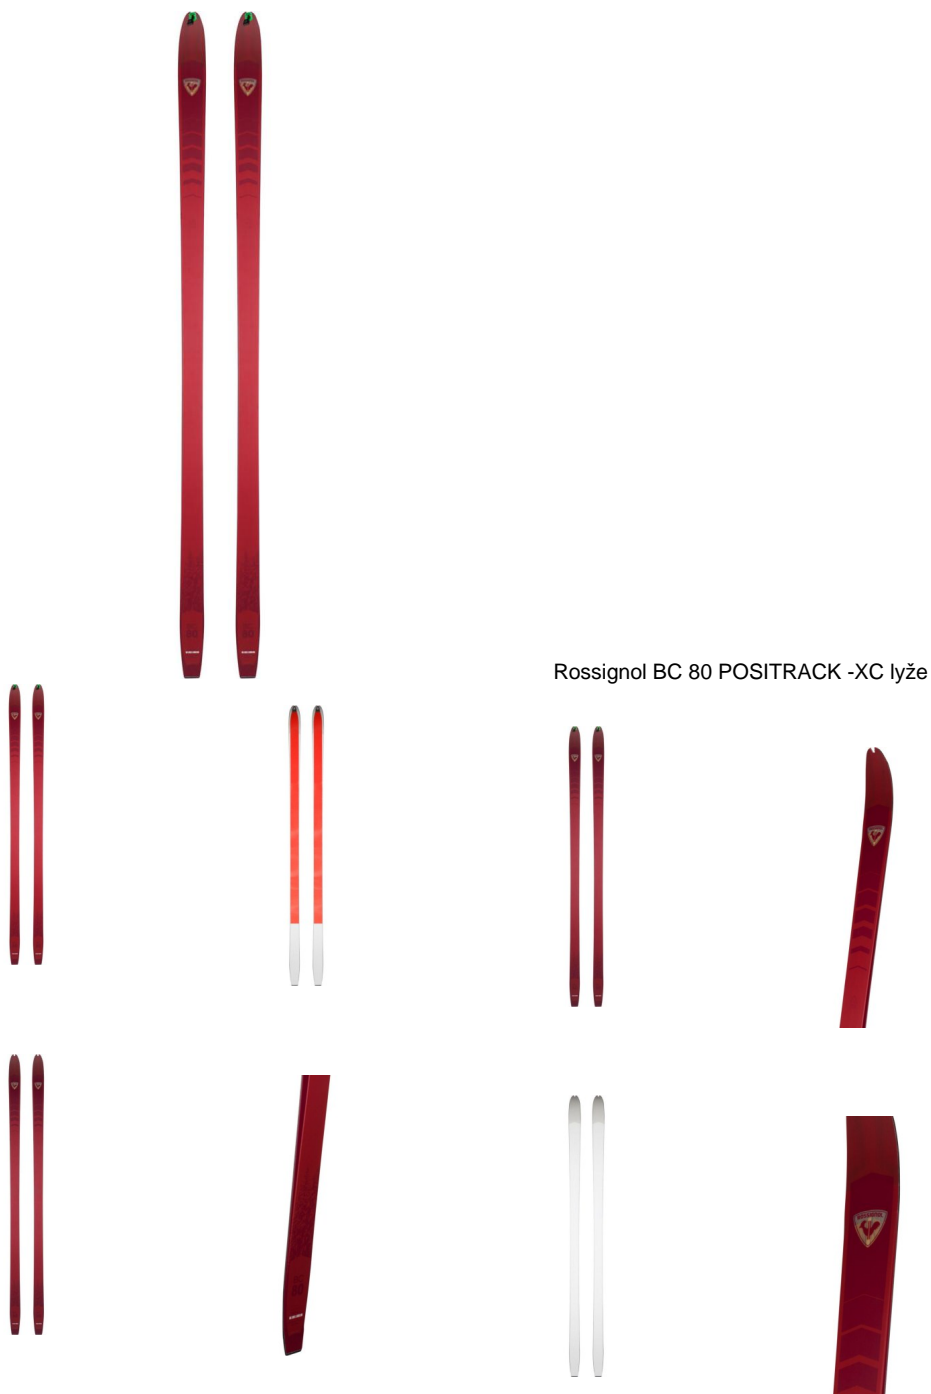

Rossignol BC 80 POSITRACK XC běžky

Rossignol BC 80 POSITRACK -XC lyže Objevte „backcountry“ svět s běžkami BC 80 Positrack. Lehké dřevěné jádro a kovové hrany po celé délce vám umožní rychlý pohyb v různorodém terénu. Dřevěné jádro LDC odlehčuje lyže kombinací topolového

Hodnocení: Nehodnoceno

Cena

Doporučená MOC: 8 990 Kč

Naše cena: 6 293 Kč

[Dotaz na produkt](#)

Výrobce: [Rossignol](#)

Popis Objevte „backcountry“ svět s běžkami BC 80 Positrack. Lehké dřevěné jádro a kovové hrany po celé délce vám umožní rychlý pohyb v různorodém terénu. Dřevěné jádro LDC odlehčuje lyže kombinací topolového dřeva se dřevem Paulownia při zachování potřebné pevnosti a pružnosti pro jakýkoli terén. Lepší stabilita lyží napomáhá aktivní vrchní vrstva lyží Activ Cap. Lyže je torzně pevnější, ale zároveň dobře kopíruje terén a dává výborný skluz. Odlehčená špička (Air Tip) zlepšuje nadnášení a kontrolu lyží v hlubším sněhu. Jízdu z kopce usnadňují ocelové hrany. Stoupací zóna POSITRACK v prostřední části skluznice lyží nabízí dobrou kombinaci odrazu a skluzu bez potřeby mazání stoupacími vosky ve všech sněhových podmínkách. Vhodné vázání do setu s běžkou této šířky je vázání BC MANUAL, nebo BC AUTO."