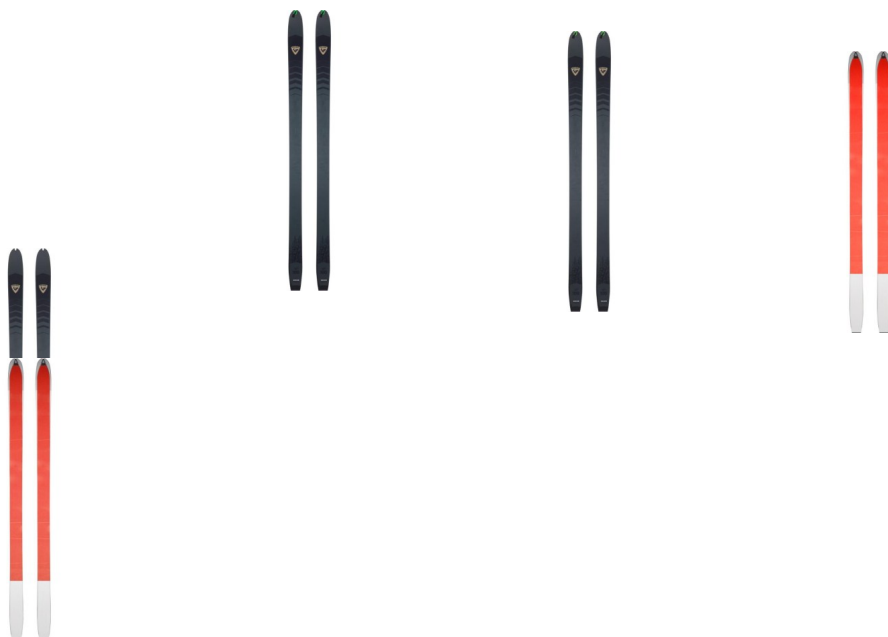

Rossignol XP 100 POSITRACK XC běžky

Rossignol XP 100 POSITRACK -XC lyže Backcountry lyže XP 100 Positrack nabízí všestranné možnosti lyžařům, kteří mají rádi aktivní pohyb neupraveným terénem. Dřevěné jádro LDC odlehčuje jádro lyže kombinací topolového dřeva se dřevem Paulownia při zachování potřebné

Hodnocení: Nehodnoceno

Cena

Doporučená MOC: 9 590 Kč

Naše cena: 6 713 Kč

[Dotaz na produkt](#)

Výrobce: [Rossignol](#)

Popis Backcountry lyže XP 100 Positrack nabízí všestranné možnosti lyžařům, kteří mají rádi aktivní pohyb neupraveným terénem. Dřevěné jádro LDC odlehčuje jádro lyže kombinací topolového dřeva se dřevem Paulownia při zachování potřebné pevnosti a pružnosti pro jakýkoli terén. Lepší stabilita lyží napomáhá aktivní vrchní vrstva lyží Activ Cap. Lyže je torzně pevnější, ale zároveň dobře kopíruje terén a dává výborný skluz. Odlehčená špička (Air Tip) zlepšuje nadnášení a kontrolu lyží v hlubším sněhu. Jízdu z kopce usnadňují ocelové hrany. Stoupací zóna POSITRACK v prostřední části skluznice lyží nabízí dobrou kombinaci odrazu a skluzu bez potřeby mazání stoupacími vosky ve všech sněhových podmínkách. V případě delších a náročnějších stoupání lze použít kompatibilní mohérové pásy. Co se týče výběru vázání můžete jej přizpůsobit vlastním potřebám. Doporučena jsou vázání X-plore nebo BC Magnum. Pokud máte rádi náročnější terén lyže jsou připraveny také pro montáž skialpového či telemarkového vázání. "