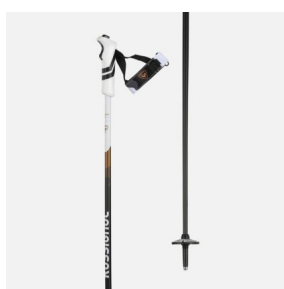

Rossignol ELECTRA PREMIUM CARBON CLIP BL dámské lyžařské hole

Rossignol ELECTRA PREMIUM CARBON CLIP BL-hole

Rossignol ELECTRA PREMIUM CARBON CLIP BL-hole Dámské lyžařské hole Electra Premium Carbon R-Clip jsou spojením pevnosti a dlouhé životnosti hliníkové konstrukce s nízkou hmotností 20% karbonu. Hole mají skvělé rukojeti z Bi-mat konstrukce pro dosažení

Hodnocení: Nehodnoceno

Cena

Doporučená MOC: 2 590 Kč

Naše cena: 2 590 Kč

[Dotaz na produkt](#)

Výrobce: [Rossignol](#)

Popis Dámské lyžařské hole Electra Premium Carbon R-Clip jsou spojením pevnosti a dlouhé životnosti hliníkové konstrukce s nízkou hmotností 20% karbonu. Hole mají skvělé rukojeti z Bi-mat konstrukce pro dosažení nejvyššího komfortu a maximálního pohlcování vibrací. Technologie R-Clip zlepšuje polohu ruky při úchopu a nabízí rychloupínací pojistku pro snadné použití na lyžařských vlecích a mimo sjezdovky. Hmotnost: 215 g. : 14 mm Košík: All Mountain - 60 mm Materiál: 20% karbon + hliník, Rukojeť: Bimaterial Poutko: R-Clip, Active Hrot: Steel.