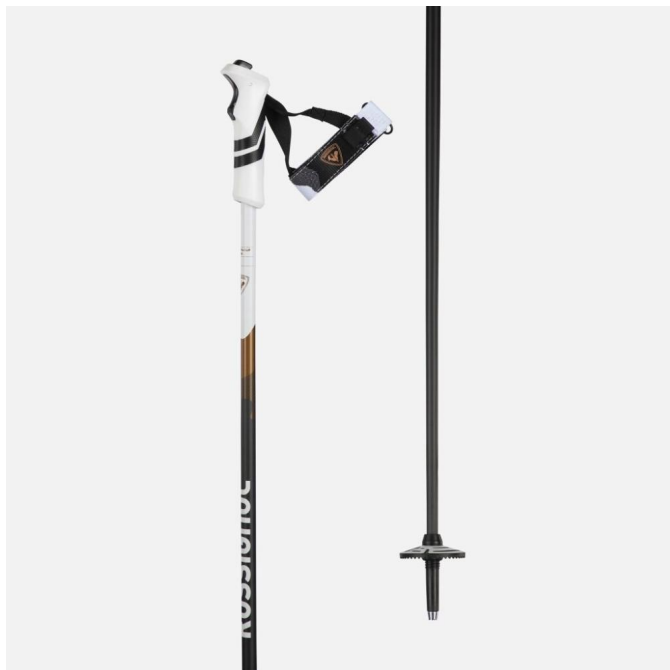

Rossignol ELECTRA PREMIUM CARBON CLIP BL dámské lyžařské hole

Rossignol ELECTRA PREMIUM CARBON CLIP BL-hole

Rossignol ELECTRA PREMIUM CARBON CLIP BL-hole Dámské lyžařské hole Electra Premium Carbon R-Clip jsou spojením pevnosti a dlouhé životnosti hliníkové konstrukce s nízkou hmotností 20% karbonu. Hole mají skvělé rukojeti z Bi-mat konstrukce pro dosažení

Hodnocení: Nehodnoceno

Cena

Doporučená MOC: 2 590 Kč

Naše cena: 2 590 Kč

[Dotaz na produkt](#)

Výrobce: [Rossignol](#)

Popis Dámské lyžařské hole Electra Premium Carbon R-Clip jsou spojením pevnosti a dlouhé životnosti hliníkové konstrukce s nízkou hmotností 20% karbonu. Hole mají skvělé rukojeti z Bi-mat konstrukce pro dosažení nejvyššího komfortu a maximálního pohlcování vibrací. Technologie R-Clip zlepšuje polohu ruky při úchopu a nabízí rychloupínací pojistku pro snadné použití na lyžařských vlecích a mimo sjezdovky. Hmotnost: 215 g. : 14 mm Košík: All Mountain - 60 mm Materiál: 20% karbon + hliník, Rukojeť: Bimaterial Poutko: R-Clip, Active Hrot: Steel.