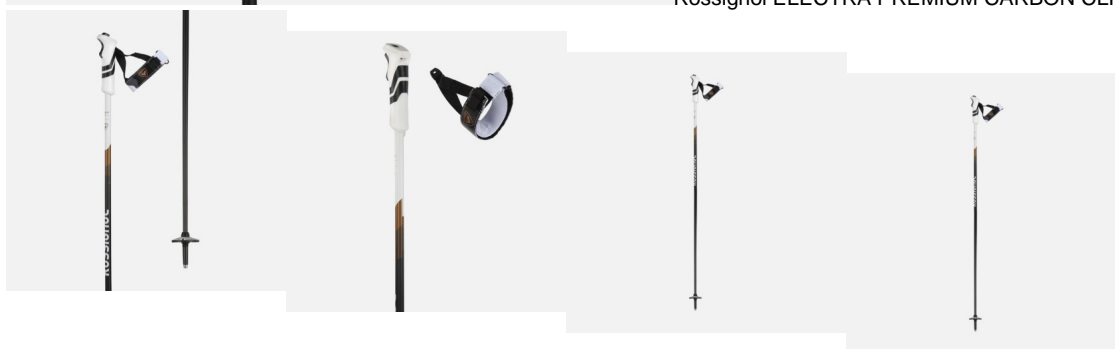

Rossignol ELECTRA PREMIUM CARBON CLIP BL dámské lyžařské hole

Rossignol ELECTRA PREMIUM CARBON CLIP BL-hole

Rossignol ELECTRA PREMIUM CARBON CLIP BL-hole Dámské lyžařské hole Electra Premium Carbon R-Clip jsou spojením pevnosti a dlouhé životnosti hliníkové konstrukce s nízkou hmotností 20% karbonu. Hole mají skvělé rukojeti z Bi-mat konstrukce pro dosažení

Hodnocení: Nehodnoceno

Cena

Doporučená MOC: 2 590 Kč

Naše cena: 2 590 Kč

[Dotaz na produkt](#)

Výrobce: [Rossignol](#)

Popis Dámské lyžařské hole Electra Premium Carbon R-Clip jsou spojením pevnosti a dlouhé životnosti hliníkové konstrukce s nízkou hmotností 20% karbonu. Hole mají skvělé rukojeti z Bi-mat konstrukce pro dosažení nejvyššího komfortu a maximálního pohlcování vibrací. Technologie R-Clip zlepšuje polohu ruky při úchopu a nabízí rychloupínací pojistku pro snadné použití na lyžařských vlecích a mimo sjezdovky. Hmotnost: 215 g. : 14 mm Košík: All Mountain - 60 mm Materiál: 20% karbon + hliník, Rukojeť: Bimaterial Poutko: R-Clip, Active Hrot: Steel.