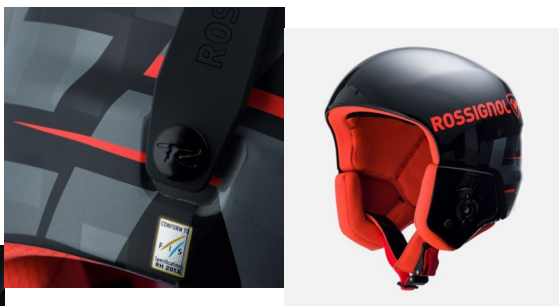

## Rossignol HERO GIANT IMPACTS FIS BLACK lyžařská helma

Rossignol HERO GIANT IMPACTS FIS BLACK-helma

Rossignol HERO GIANT IMPACTS FIS BLACK-helma Otvorená světlovým pohárem a schváleno FIS. Unisex ženská přilba Hero Giant Impacts je navržena pro elitní sportovce posedlé rychlostí. Impacts technologie spočívá v použití rozpínatelného polypropylenu, který se po deformaci

## Cena

Doporučená MOC: 5 890 Kč

Naše cena: 4 123 Kč

[Dotaz na produkt](#)

Výrobce: [Rossignol](#)

Popis Otvorená světlovým pohárem a schváleno FIS. Unisex ženská přilba Hero Giant Impacts je navržena pro elitní sportovce posedlé rychlostí. Impacts technologie spočívá v použití rozpínatelného polypropylenu, který se po deformaci vrátí do původního tvaru a zachovává si pevnost pro další nárazy. Nízkoprofilový design si zachovává aerodynamický tvar pro maximální výkon na závodech. Přilba obepíná celou hlavu přes uši až po tváře. Obsahuje pevné chrániče uší a mikrometrickou přezku na bradě pro větší bezpečnost. Přilba je navržena tak, aby splňovala bezpečnostní normy Mezinárodní lyžařské federace (FIS) CE EN1077 & ASTM 2040 & FIS. Helma je kompatibilní s chráničem Hero chinguard greenlight. Hmotnost přilby: 580 g.