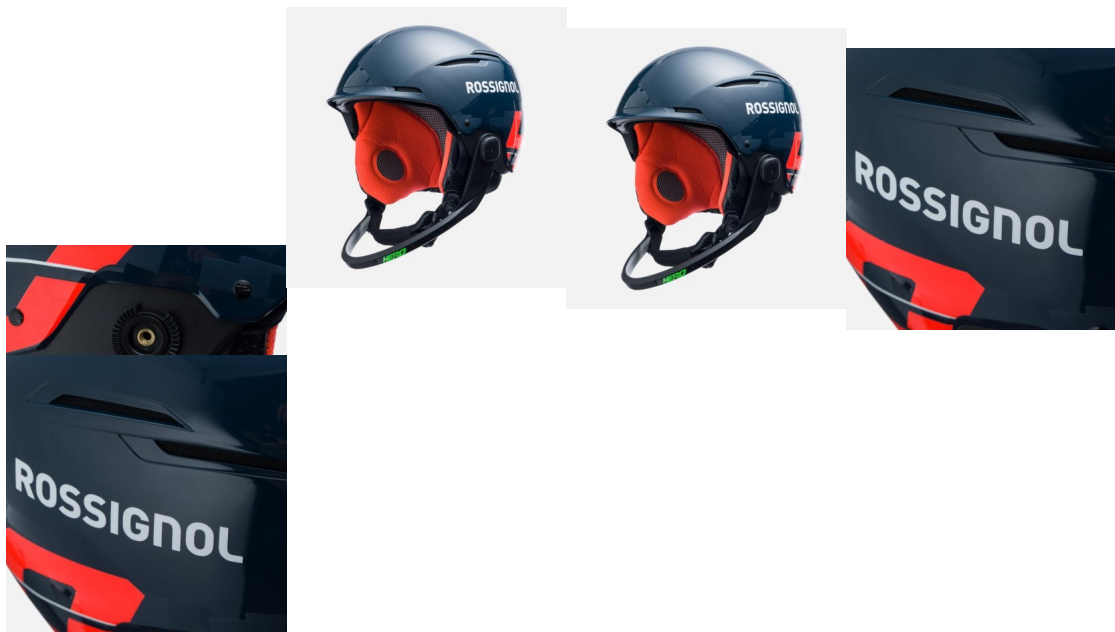

Rossignol HERO SLALOM IMPACTS BLUE lyžařská helma

Rossignol HERO SLALOM IMPACTS BLUE-helma

Rossignol HERO SLALOM IMPACTS BLUE-helma Unisex ženská lyžařská přilba Hero Slalom Impacts chinguard se prodává spolu s chráničem, je navržena pro elitní sportovce posedlé rychlostí. Impacts technologie spočívá v použití rozpínatelného polypropylenu, který se po

Hodnocení: Nehodnoceno

Cena

Doporučená MOC: 4 990 Kč

Naše cena: 3 493 Kč

[Dotaz na produkt](#)

Výrobce: [Rossignol](#)

Popis Unisex ženská lyžařská přilba Hero Slalom Impacts chinguard se prodává spolu s chráničem, je navržena pro elitní sportovce posedlé rychlostí. Impacts technologie spočívá v použití rozpínatelného polypropylenu, který se po deformaci vrátí do původního tvaru a zachovává si pevnost pro další náraz a chrání déle. Nízkoprofilový design si zachovává aerodynamický tvar pro maximální výkon na závodech. Přilba s ušními chrániči obepíná celou hlavu přes uši až po tváře. Obsahuje měkké náušníky a chrání obličej pro větší bezpečnost. Přilba je navržena tak, aby splňovala bezpečnostní normy CE EN107 ASTM 2040 & FIS. Helma je kompatibilní s chráničem Hero chinguard greenlight. Permanentní ventilace reguluje teplotu v přilbě bez studených míst na hlavě. Vnitřní polstrování je odnímatelné a může se prát. Doladění velikosti je umožněno utahovacím kolečkem R-Fit System. Hmotnost přilby: 490 g