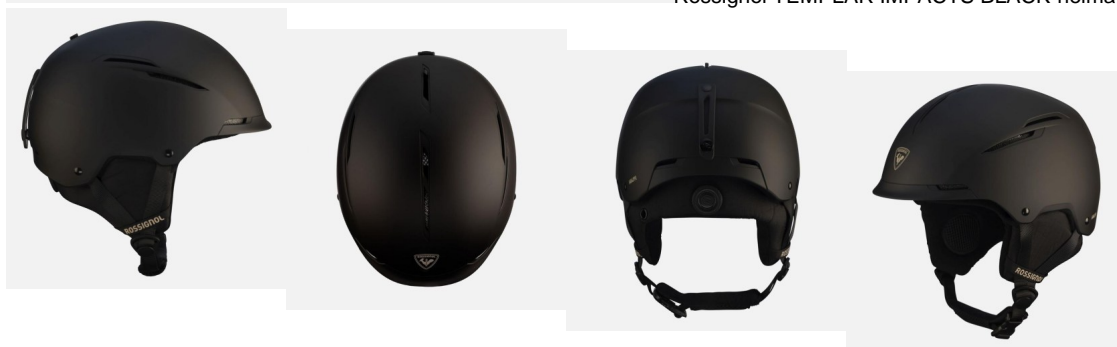

Rossignol TEMPLAR IMPACTS BLACK lyžařská helma

Rossignol TEMPLAR IMPACTS BLACK-helma

Rossignol TEMPLAR IMPACTS BLACK-helma Lyžařská helma Rossignol Templar IMPACTS Univerzální helma s maximální ochranou Helma Rossignol Templar IMPACTS kombinuje moderní styl s odolným výkonem, což z ní činí ideální volbu pro všestranné lyžaře. Je vyrobena z

Hodnocení: Nehodnoceno

Cena

Doporučená MOC: 3 290 Kč

Naše cena: 2 303 Kč

[Dotaz na produkt](#)

Výrobce: [Rossignol](#)

Popis Lyžařská helma Rossignol Templar IMPACTS Univerzální helma s maximální ochranou Helma Rossignol Templar IMPACTS kombinuje moderní styl s odolným výkonem, což z ní činí ideální volbu pro všestranné lyžaře. Je vyrobena z pevnější skořepiny a pokrytí EPP pěny s vícenásobnou ochranou proti nárazu, která zajišťuje dlouhou životnost a vynikající ochranu bez kompromisů na pohodlí. Nastavitelné

ventilační otvory umožňují snadno regulovat proudění vzduchu i během jízdy. Díky systému R-Fit si helmu snadno přizpůsobíte přesně podle své hlavy. Technologie IMPACTS pak zaručuje zvýšenou absorpci nárazů a větší bezpečnost na každé sjezdovce. Hlavní vlastnosti: Odolná konstrukce s pevnou skořepinou a EPP pěnou Přesné přizpůsobení pomocí systému R-Fit Nastavitelná ventilace pro optimální proudění vzduchu Technologie IMPACTS pro lepší absorpci nárazů Moderní design vhodný pro všestranné využití v horách