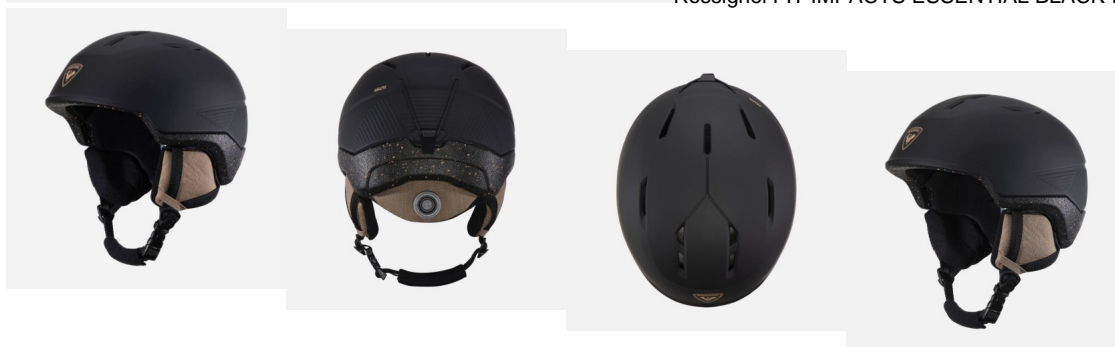

Rossignol FIT IMPACTS ESSENTIAL BLACK lyžařská helma

Rossignol FIT IMPACTS ESSENTIAL BLACK-helma

Rossignol FIT IMPACTS ESSENTIAL BLACK-helma P?ilba Fit IMPACTS kombinuje mimořádně lehkou konstrukci s multi-impact ochranou. P?ilba se vyznačuje extra lehkým polykarbonátovým vn?jším povrchem a kombinací nárazové p?ny pro skvělou odolnost a ú?inné tlumení náraz?. Polstrovaná

Hodnocení: Nehodnoceno

Cena

Doporučená MOC: 3 290 Kč

Naše cena: 2 303 Kč

[Dotaz na produkt](#)

Výrobce: [Rossignol](#)

Popis P?ilba Fit IMPACTS kombinuje mimořádně lehkou konstrukci s multi-impact ochranou. P?ilba se vyznačuje extra lehkým polykarbonátovým vn?jším povrchem a kombinací nárazové p?ny pro skvělou odolnost a ú?inné tlumení náraz?. Polstrovaná podšívka doplňuje

pevné v?trací otvory pro tepelnou izolaci a regulaci teploty. Technologie IMPACTS využívá expandovaný polypropylen, který zvyšuje odolnost v pr?b?hu b?žného každodenního používání a pomáhá p?ilb? udržet si vysoké ochranné vlastnosti tlumení náraz?. Nalepená polykarbonátová sko?epina dopl?uje extra lehkou konstrukci p?ilby spolu s vestav?nou cirkulací vzduchu. V?trací otvory pro proud?ní vzduchu spolupracují s ventila?ními kanálky mezi vrstvami izolace a udržují konstantní cirkulaci vzduchu bez studených míst a bez p?ímého kontaktu chladu s hlavou. Nastavitelný Systém R-Fit umož?uje v?tší možnosti p?izp?sobení vnit?ku p?ilby vaší hlav? a je navržen tak, aby maximalizoval pohodlí, podporu a ochranu. Od sko?epiny a p?ny až po vložku a náušníky je maximalizované zam?ení na recyklované a p?írodní materiály které pomáhají snížit ekologickou stopu. Zam?ení na udržitelnost Tato p?ilba se vyzna?uje širokým využitím recyklovaných materiál? včetně 100% recyklovaného polykarbonátového plášt?, 20% recyklovaného korku, 100% recyklovaného polyesteru ve výstelkách a páscích a navíc p?írodní konopné tkaniny pro náušníky.