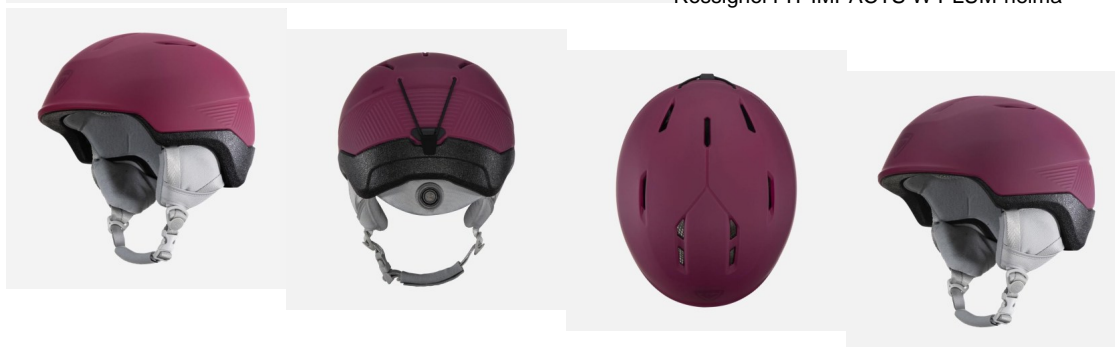

## Rossignol FIT IMPACTS W PLUM-helma

Rossignol FIT IMPACTS W PLUM-helma

Rossignol FIT IMPACTS W PLUM-helma P?ilba Fit IMPACTS kombinuje mimo?ádn? lehkou konstrukci s multi-impact ochranou. P?ilba se vyzna?uje extra lehkým polykarbonátovým vn?jším povrchem a kombinací nárazové p?ny pro skv?lou odolnost a ú?inné tlumení náraz?. Polstrovaná

### **Cena**

Doporu?ená MOC: 2 590 K?

Naše cena: 1 813 K?

[Dotaz na produkt](#)

Výrobce: [Rossignol](#)

Popis P?ilba Fit IMPACTS kombinuje mimo?ádn? lehkou konstrukci s multi-impact ochranou. P?ilba se vyzna?uje extra lehkým polykarbonátovým vn?jším povrchem a kombinací nárazové p?ny pro skv?lou odolnost a ú?inné tlumení náraz?. Polstrovaná podšívka dopl?uje

pevné v?trací otvory pro tepelnou izolaci a regulaci teploty. Technologie IMPACTS využívá expandovaný polypropylen, který zvyšuje odolnost v pr?b?hu b?žného každodenního používání a pomáhá p?ilb? udržet si vysoké ochranné vlastnosti tlumení náraz?. Nalepená polykarbonátová sko?epina dopl?uje extra lehkou konstrukci p?ilby spolu s vestav?nou cirkulací vzduchu. V?trací otvory pro proud?ní vzduchu spolupracují s ventila?ními kanálky mezi vrstvami izolace a udržují konstantní cirkulaci vzduchu bez studených míst a bez p?ímého kontaktu chladu s hlavou. Nastavitelný Systém R-Fit umož?uje v?tší možnosti p?izp?sobení vnit?ku p?ilby vaší hlav? a je navržen tak, aby maximalizoval pohodlí, podporu a ochranu.