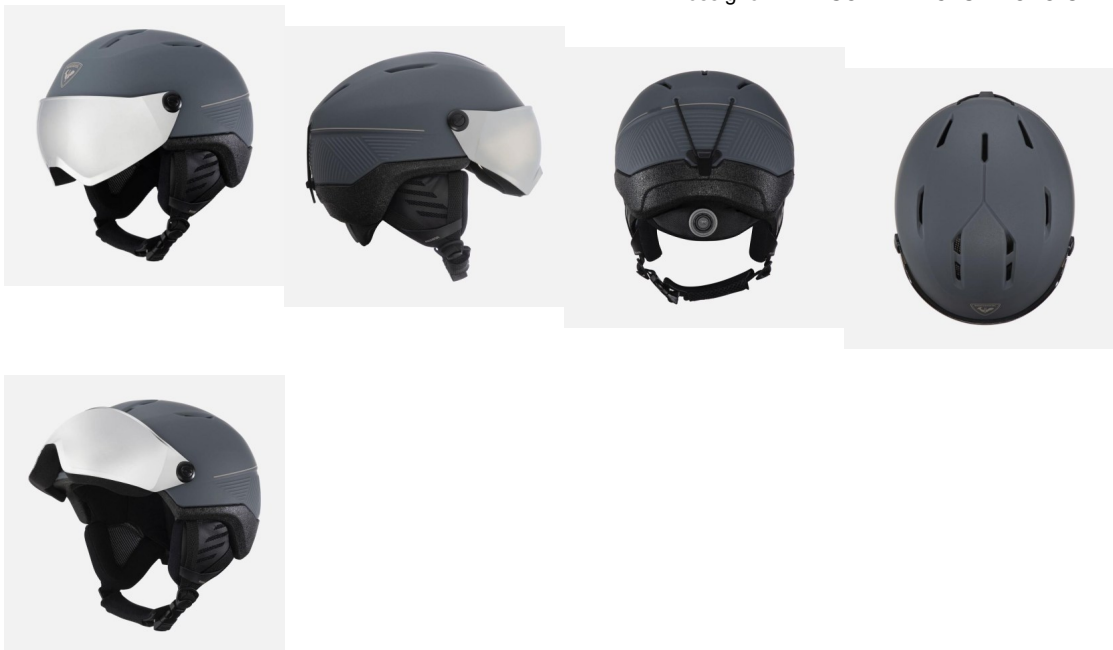

Rossignol FIT VISOR IMPACTS PHOTO GREY lyžařská helma se štítem

Rossignol FIT VISOR IMPACTS PHOTO GREY-helma

Rossignol FIT VISOR IMPACTS PHOTO GREY-helma Fotochromická lyžařská helma Rossignol Fit Visor IMPACTS kombinuje odolnou, lehkou konstrukci s multi-impact ochranou a integrovaným fotochromatickým zorníkem. Vestavěný zorník se přizpůsobuje měnícím se světelným podmínkám a umožňuje vidění za