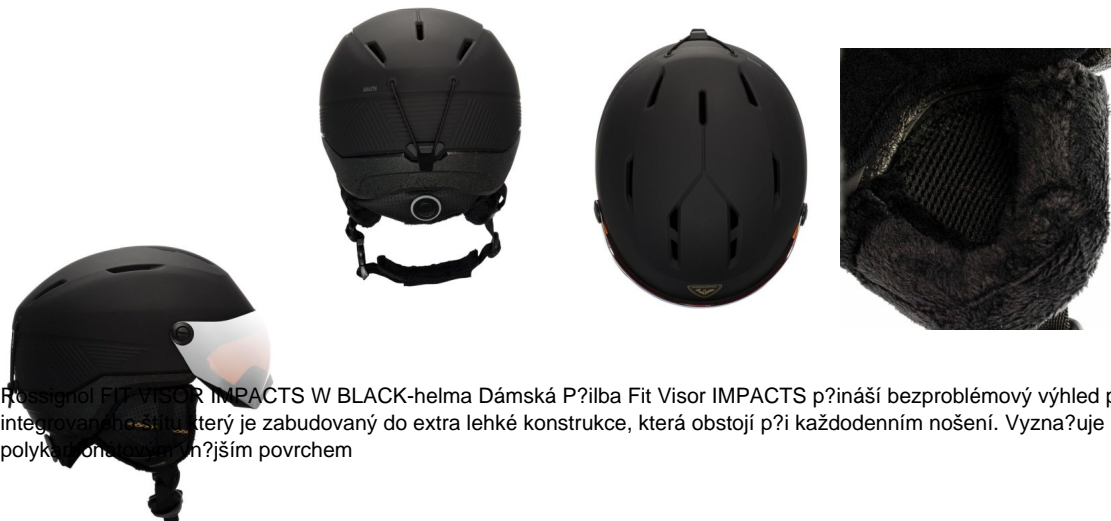

Rossignol FIT VISOR IMPACTS W BLACK lyžařská helma se štítem

Rossignol FIT VISOR IMPACTS W BLACK-helma

Rossignol FIT VISOR IMPACTS W BLACK-helma Dámská Pšilba Fit Visor IMPACTS pšináší bezproblémový výhled prostšednictvím integrovaného štítu, který je zabudovaný do extra lehké konstrukce, která obstojí pší každodenním nošení. Vyznašuje se extra lehkým polykarbonátovým vnšjším povrchem

Hodnocení: Nehodnoceno

Cena

Doporušená MOC: 4 990 Kč

Naše cena: 3 493 Kč

[Dotaz na produkt](#)

Výrobce: [Rossignol](#)

Popis Dámská Pšilba Fit Visor IMPACTS pšináší bezproblémový výhled prostšednictvím integrovaného štítu, který je zabudovaný do extra lehké konstrukce, která obstojí pší každodenním nošení. Vyznašuje se extra lehkým polykarbonátovým vnšjším povrchem a kombinací pšny polypropylen, která odolá i vícešetrným nárazšm. Polstrovaná vnitšní vložka doplšuje pevné vštrací otvory pro pšijemné teplo a ventilaci. Zorník podle velikosti: Hledí je velikostš specifické, aby odpovídalo velikosti helmy S/M, M/L a L/XL. Nastavitelná velikost Systém Dial R-Fit umožšuje lepší pšizpšobení a je navržen tak, aby maximalizoval pohodlí, podporu a ochranu pšilby.