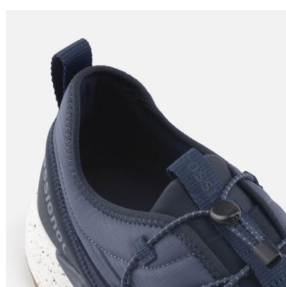

## Rossignol RESORT LOW-DARK NAVY-boty

Rossignol RESORT LOW-DARK NAVY-boty

## Zimní obuv: Rossignol RESORT LOW-DARK NAVY-boty

---

Rossignol RESORT LOW-DARK NAVY-boty Snadné nazouvání a vyzouvání – obujte si pánské polobotky Rossignol Resort a zažijte své polyžařské aktivity v maximálním pohodlí. Mají skládací patu pro snadné obouvání a zouvání a jsou navrženy

### **Cena**

Doporučená MOC: 3 290 Kč

Naše cena: 3 290 Kč

[Dotaz na produkt](#)

Výrobce: [Rossignol](#)

Popis Snadné nazouvání a vyzouvání – obujte si pánské polobotky Rossignol Resort a zažijte své polyžařské aktivity v maximálním pohodlí. Mají skládací patu pro snadné obouvání a zouvání a jsou navrženy pro zimní městský život se suverénní trakcí a hřejivou flísovou podšívkou. Elastické šňorování a polstrovaná mezipodešev podporují ležérní pocit. Nízký stěh s měkkou ohmovací patou a elastickými tkánkami zajišťuje snadné nazouvání. Podšívka z mikrofleecu zahřeje vaše nohy příjemným teplem. Gumová podrážka se sněhovou směsí pro trakci na sněhu a ledu. Obsahuje odolnou vodooodpudivou (DWR) vrstvu, která odpuzuje lehký sníh a déšť bez použití toxických chemikálií na bázi fluorovaných uhlovdíků.