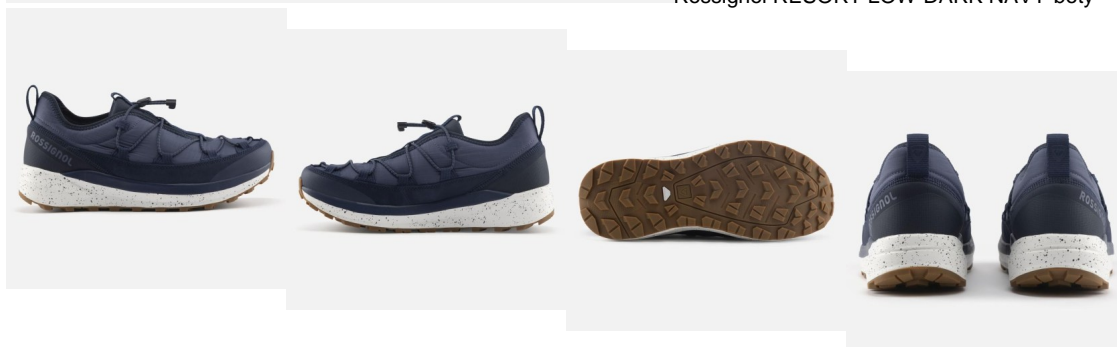

## Rossignol RESORT LOW-DARK NAVY-boty

Rossignol RESORT LOW-DARK NAVY-boty

## Zimní obuv: Rossignol RESORT LOW-DARK NAVY-boty

---

Rossignol RESORT LOW-DARK NAVY-boty Snadné nazouvání a vyzouvání – obujte si pánské polobotky Rossignol Resort a zažijte své polyžařské aktivity v maximálním pohodlí. Mají skládací patu pro snadné obouvání a zouvání a jsou navrženy

### **Cena**

Doporučená MOC: 3 290 Kč

Naše cena: 3 290 Kč

[Dotaz na produkt](#)

Výrobce: [Rossignol](#)

Popis Snadné nazouvání a vyzouvání – obujte si pánské polobotky Rossignol Resort a zažijte své polyžařské aktivity v maximálním pohodlí. Mají skládací patu pro snadné obouvání a zouvání a jsou navrženy pro zimní městský život se suverénní trakcí a hřejivou flísovou podšívkou. Elastické šňorování a polstrovaná mezipodešev podporují ležérní pocit. Nízký stěh s měkkou ohmovací patou a elastickými tkánkami zajišťuje snadné nazouvání. Podšívka z mikrofleecu zahřeje vaše nohy příjemným teplem. Gumová podrážka se sněhovou směsí pro trakci na sněhu a ledu. Obsahuje odolnou vodooodpudivou (DWR) vrstvu, která odpuzuje lehký sníh a déšť bez použití toxických chemikálií na bázi fluorovaných uhlovdíků.