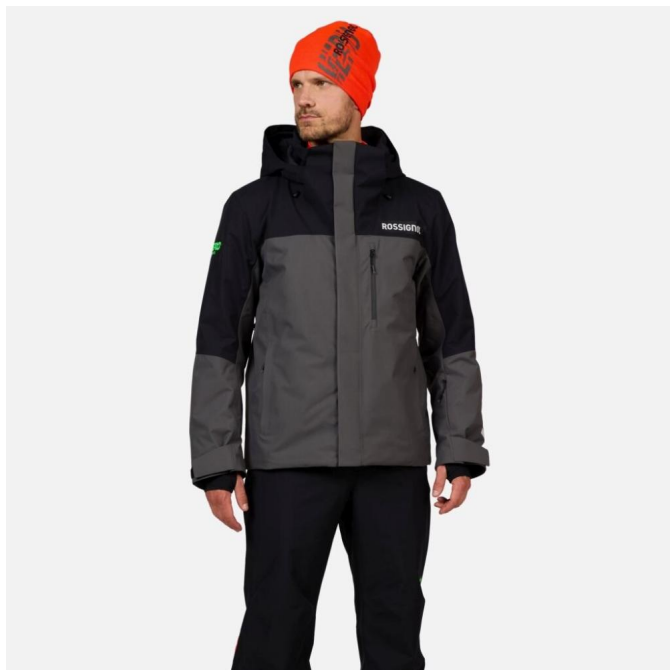

Rossignol HERO VELIKA INSULATED ONYX GREY pánská lyžařská bunda

Rossignol HERO VELIKA INSULATED JKT-ONYX GREY-bunda

Rossignol HERO VELIKA INSULATED JKT-ONYX GREY-bunda Pánská zateplená lyžařská bunda Rossignol Hero Velika v elegantní šedé barvě kombinuje styl inspirovaný Světovým pohárem s izolací a ochranou proti povětrnostním vlivům pro all-mountain lyžování. Prodyšné zateplení PrimaLoft® vás