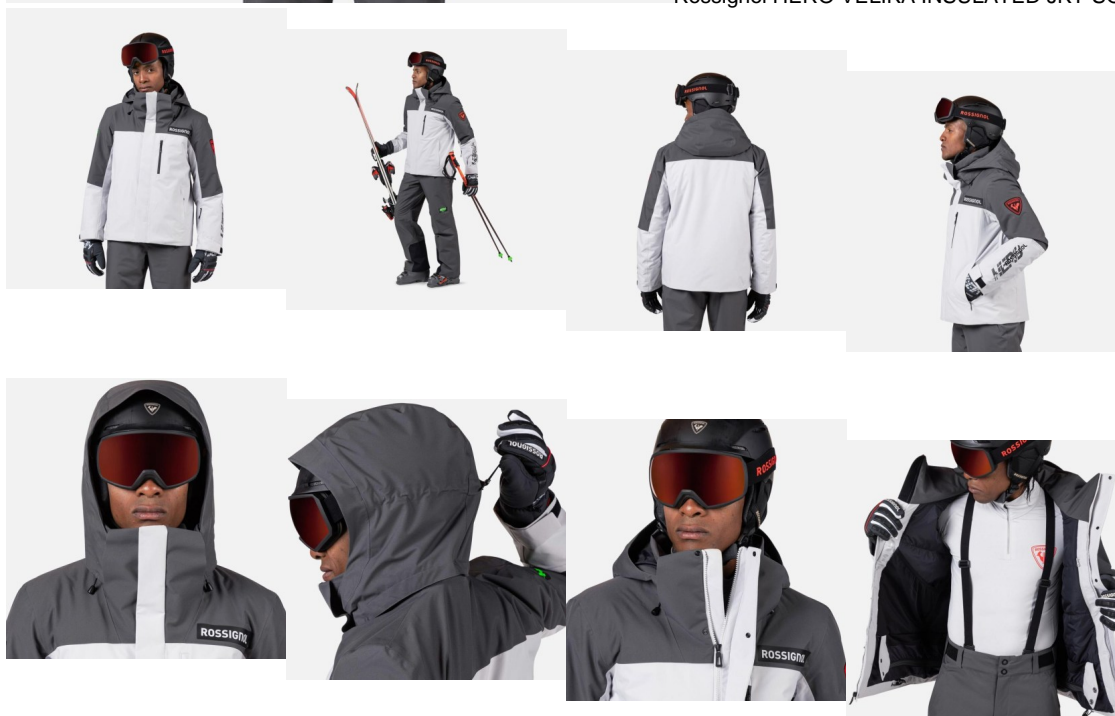

Rossignol HERO VELIKA INSULATED SOFT GREY pánská lyžařská bunda

Rossignol HERO VELIKA INSULATED JKT-SOFT GREY-bunda

Rossignol HERO VELIKA INSULATED JKT-SOFT GREY-bunda Pánská zateplená lyžařská bunda Rossignol Hero Velika v elegantní šedé barvě kombinuje styl inspirovaný Světovým pohárem s izolací a ochranou proti povětrnostním vlivům pro all-mountain lyžování. Prodyšné zateplení PrimaLoft® vás

Hodnocení: Nehodnoceno

Cena

Doporučená MOC: 11 990 Kč

Naše cena: 8 393 Kč

[Dotaz na produkt](#)

Výrobce: [Rossignol](#)

Popis Pánská zateplená lyžařská bunda Rossignol Hero Velika v elegantní šedé barvě kombinuje styl inspirovaný Světovým pohárem s izolací a ochranou proti povětrnostním vlivům pro all-mountain lyžování. Prodyšné zateplení PrimaLoft® vás udrží v teple, takže můžete pohodlně zvládnout sportovní aktivitu i v chladných dnech, a voděodolná, prodyšná membrána utěsní těsný sníh a déšť. Pokročilá regulace tepla HeiQ Smart Temp se přizpůsobuje vaší tělesné teplotě pro zvýšení pohodlí po celý den. Mezi detaily navržené pro lyžaře patří pružné manžety s poutky na palec a větrací otvory na zip. Ať už jezdíte v Manchesteru nebo prozkoumáváte nové sjezdovky, tato nepromokavá a prodyšná bunda vám poskytne teplo a přirozenou pohyblivost. – Steh je klasický s trochou prostoru navíc pro pohodlí, který umožňuje volnost pohybu a vrstvení. 20 000/20 000 voděodolný/prodyšný. Zůstáváte v suchu a pohodlí i v silném sněžení nebo dešti., Lehká, prodyšná a recyklovaná izolace.,