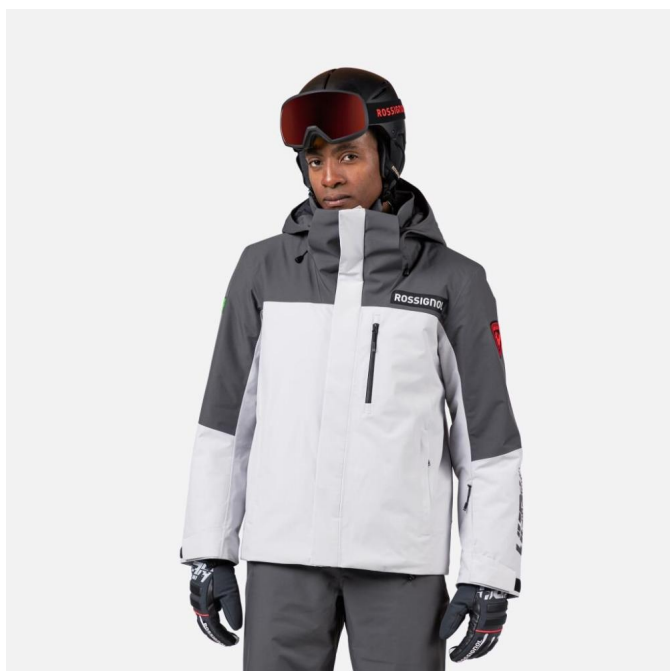

Rossignol HERO VELIKA INSULATED SOFT GREY pánská lyžařská bunda

Rossignol HERO VELIKA INSULATED JKT-SOFT GREY-bunda

Rossignol HERO VELIKA INSULATED JKT-SOFT GREY-bunda Pánská zateplená lyžařská bunda Rossignol Hero Velika v elegantní šedé barvě kombinuje styl inspirovaný Světovým pohárem s izolací a ochranou proti povětrnostním vlivům pro all-mountain lyžování. Prodyšné zateplení PrimaLoft® vás

Hodnocení: Nehodnoceno

Cena

Doporučená MOC: 11 990 Kč

Naše cena: 8 393 Kč

[Dotaz na produkt](#)

Výrobce: [Rossignol](#)

Popis Pánská zateplená lyžařská bunda Rossignol Hero Velika v elegantní šedé barvě kombinuje styl inspirovaný Světovým pohárem s izolací a ochranou proti povětrnostním vlivům pro all-mountain lyžování. Prodyšné zateplení PrimaLoft® vás udrží v teple, takže můžete pohodlně zvládnout sportovní aktivitu i v chladných dnech, a voděodolná, prodyšná membrána utěsní těsný sníh a déšť. Pokročilá regulace tepla HeiQ Smart Temp se přizpůsobuje vaší tělesné teplotě pro zvýšení pohodlí po celý den. Mezi detaily navržené pro lyžaře patří pružné manžety s poutky na palec a větrací otvory na zip. Ať už jezdíte v Manchesteru nebo prozkoumáváte nové sjezdovky, tato nepromokavá a prodyšná bunda vám poskytne teplo a přirozenou pohyblivost. – Steh je klasický s trochou prostoru navíc pro pohodlí, který umožňuje volnost pohybu a vrstvení. 20 000/20 000 voděodolný/prodyšný. Zůstáváte v suchu a pohodlí i v silném sněžení nebo dešti., Lehká, prodyšná a recyklovaná izolace.,