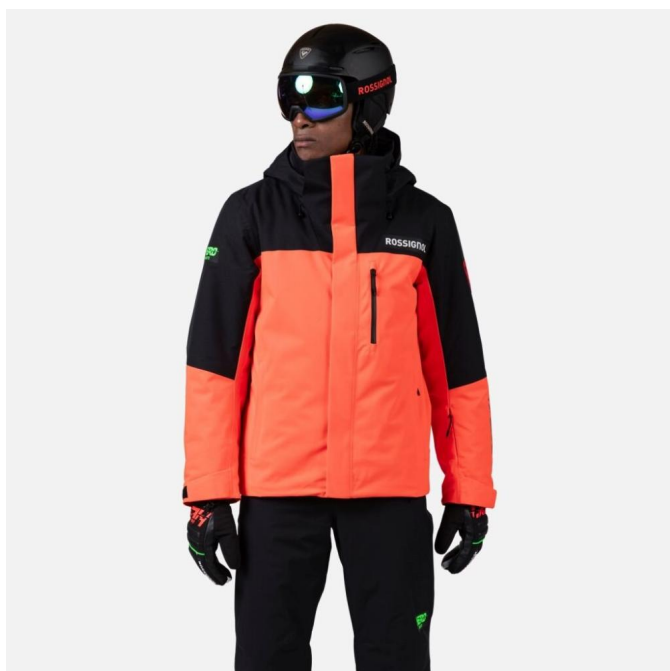

## Rossignol HERO VELIKA INSULATED NEON RED pánská lyžařská bunda

Rossignol HERO VELIKA INSULATED JKT-NEON RED-bunda

Rossignol HERO VELIKA INSULATED JKT-NEON RED-bunda Pánská zateplená lyžařská bunda Rossignol Hero Velika v elegantní šedé barvě kombinuje styl inspirovaný Světovým pohárem s izolací a ochranou proti povětrnostním vlivům pro all-mountain lyžování. Prodyšné zateplení PrimaLoft® vás

Hodnocení: Nehodnoceno

**Cena**

Doporučená MOC: 11 990 Kč

Naše cena: 8 393 Kč

[Dotaz na produkt](#)

Výrobce: [Rossignol](#)

Popis Pánská zateplená lyžařská bunda Rossignol Hero Velika v elegantní šedé barvě kombinuje styl inspirovaný Světovým pohárem s izolací a ochranou proti povětrnostním vlivům pro all-mountain lyžování. Prodyšné zateplení PrimaLoft® vás udrží v teple, takže můžete pohodlně zvládnout sportovní aktivitu i v chladných dnech, a voděodolná, prodyšná membrána utěsní těsný sníh a déšť. Pokročilá regulace tepla HeiQ Smart Temp se přizpůsobuje vaší tělesné teplotě pro zvýšení pohodlí po celý den. Mezi detaily navržené pro lyžaře patří pružné manžety s poutky na palec a větrací otvory na zip. Ať už jezdíte v Manchesteru nebo prozkoumáváte nové sjezdovky, tato nepromokavá a prodyšná bunda vám poskytne teplo a přirozenou pohyblivost. – Steh je klasický s trochou prostoru navíc pro pohodlí, který umožňuje volnost pohybu a vrstvení.