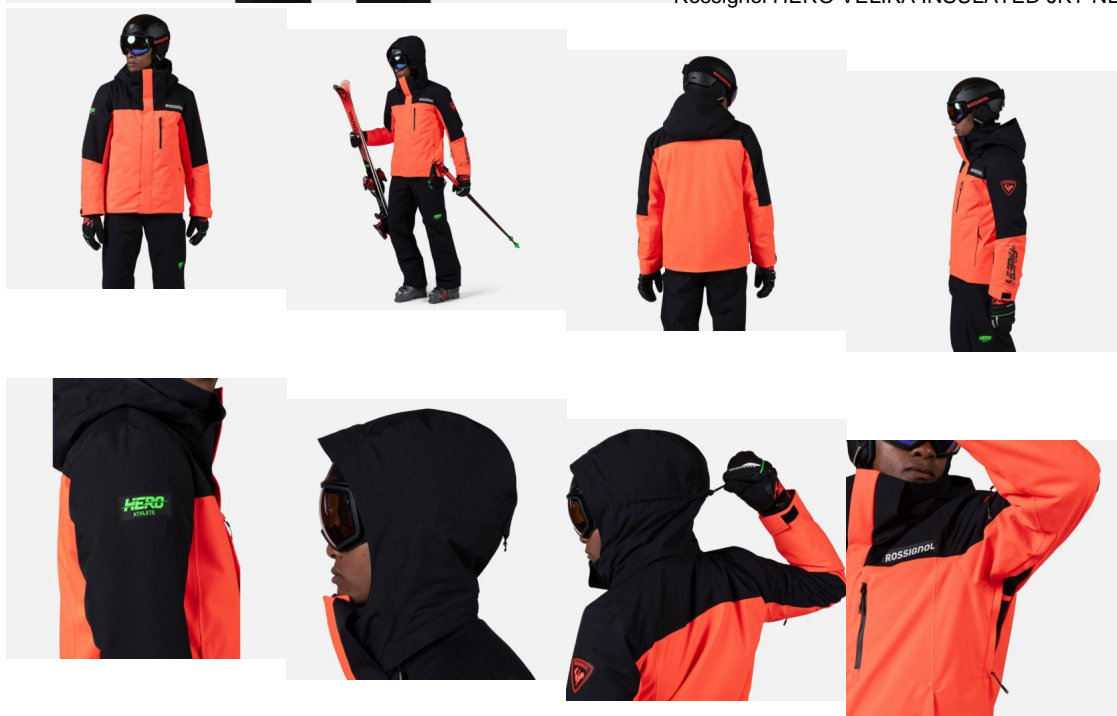

## Rossignol HERO VELIKA INSULATED NEON RED pánská lyžařská bunda

Rossignol HERO VELIKA INSULATED JKT-NEON RED-bunda

Rossignol HERO VELIKA INSULATED JKT-NEON RED-bunda Pánská zateplená lyžařská bunda Rossignol Hero Velika v elegantní šedé barvě kombinuje styl inspirovaný Světovým pohárem s izolací a ochranou proti povětrnostním vlivům pro all-mountain lyžování. Prodyšné zateplení PrimaLoft® vás

Hodnocení: Nehodnoceno

**Cena**

Doporučená MOC: 11 990 Kč

Naše cena: 8 393 Kč

[Dotaz na produkt](#)

Výrobce: [Rossignol](#)

Popis Pánská zateplená lyžařská bunda Rossignol Hero Velika v elegantní šedé barvě kombinuje styl inspirovaný Světovým pohárem s izolací a ochranou proti povětrnostním vlivům pro all-mountain lyžování. Prodyšné zateplení PrimaLoft® vás udrží v teple, takže můžete pohodlně zvládnout sportovní aktivitu i v chladných dnech, a voděodolná, prodyšná membrána utěsní těsný sníh a déšť. Pokročilá regulace tepla HeiQ Smart Temp se přizpůsobuje vaší tělesné teplotě pro zvýšení pohodlí po celý den. Mezi detaily navržené pro lyžaře patří pružné manžety s poutky na palec a větrací otvory na zip. Ať už jezdíte v Manchesteru nebo prozkoumáváte nové sjezdovky, tato nepromokavá a prodyšná bunda vám poskytne teplo a přirozenou pohyblivost. – Steh je klasický s trochou prostoru navíc pro pohodlí, který umožňuje volnost pohybu a vrstvení.