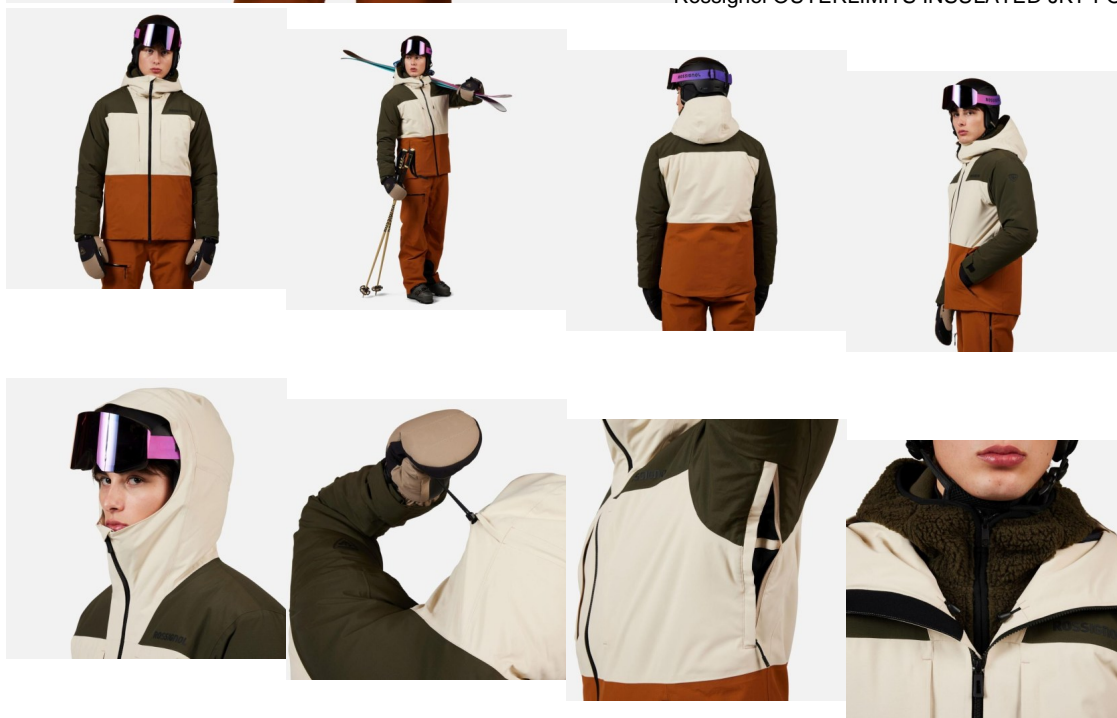

## Rossignol OUTERLIMITS INSULATED FOG pánská lyžařská bunda

Rossignol OUTERLIMITS INSULATED JKT-FOG-bunda

Rossignol OUTERLIMITS INSULATED JKT-FOG-bunda Prozkoumejte hory a dobývejte sních. Pánská zateplená lyžařská bunda Rossignol Outerlimits Insulated v barvě mlhy kombinuje pohodlný střih s pocitem all-mountain výkonu. Od prodyšné syntetické izolace PrimaLoft® a plně podlepeného

Hodnocení: Nehodnoceno

**Cena**

Doporučená MOC: 9 190 Kč

Naše cena: 6 433 Kč

[Dotaz na produkt](#)

Výrobce: [Rossignol](#)

Popis Prozkoumejte hory a dobývejte sních. Pánská zateplená lyžařská bunda Rossignol Outerlimits Insulated v barvě mlhy kombinuje pohodlný střih s pocitem all-mountain výkonu. Od prodyšné syntetické izolace PrimaLoft® a plně podlepeného vnitřku až po voděodolnou a prodyšnou membránu, má všechny technologie, které vás udrží v teple, suchu a udrží vás soustředěné na vaši sportovní aktivitu. Mezi detaily na sněhu patří vřetací otvory na zip pro regulaci teploty a vestavěný sněhový pás. - Střih je volnější. Vytváří ležérní vzhled se spoustou prostoru pro vrstvení. Pokud dáváte přednost těsnějšímu střihu, zvolte menší velikost. - Voděodolná/prodyšná membrána 20 000/10 000. Zůstáváte v suchu a pohodlí i v hustém sněžení nebo dešti. - Lehká, prodyšná a recyklovaná izolace. Prodyšná izolace PrimaLoft® Black vás udrží v teple i ve vlhkých podmínkách a je vyrobena ze 100% recyklovaného plastového materiálu. Certifikace GRS. (Globální recyklační standard). - Izolace 100 g/80 g. Zateplení, které je teplejší na těle a lehčí na rukávech, abyste se cítili pohodlně i při nízkých teplotách a zároveň umožňovaly plynulý pohyb