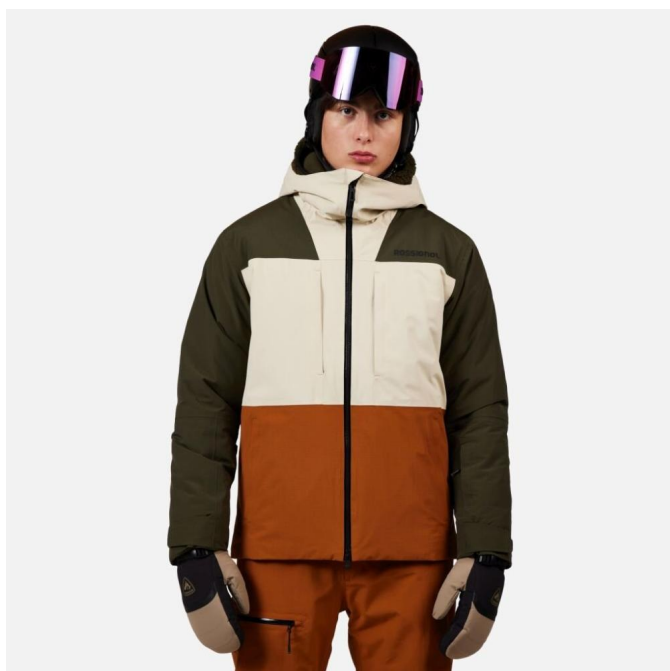

## Rossignol OUTERLIMITS INSULATED FOG pánská lyžařská bunda

Rossignol OUTERLIMITS INSULATED JKT-FOG-bunda

Rossignol OUTERLIMITS INSULATED JKT-FOG-bunda Prozkoumejte hory a dobývejte sních. Pánská zateplená lyžařská bunda Rossignol Outerlimits Insulated v barvě mlhy kombinuje pohodlný střih s pocitem all-mountain výkonu. Od prodyšné syntetické izolace PrimaLoft® a plně podlepeného

Hodnocení: Nehodnoceno

**Cena**

Doporučená MOC: 9 190 Kč

Naše cena: 6 433 Kč

[Dotaz na produkt](#)

Výrobce: [Rossignol](#)

Popis Prozkoumejte hory a dobývejte sních. Pánská zateplená lyžařská bunda Rossignol Outerlimits Insulated v barvě mlhy kombinuje pohodlný střih s pocitem all-mountain výkonu. Od prodyšné syntetické izolace PrimaLoft® a plně podlepeného vnitřku až po voděodolnou a prodyšnou membránu, má všechny technologie, které vás udrží v teple, suchu a udrží vás soustředěné na vaši sportovní aktivitu. Mezi detaily na sněhu patří vřetací otvory na zip pro regulaci teploty a vestavěný sněhový pás. - Střih je volnější. Vytváří ležérní vzhled se spoustou prostoru pro vrstvení. Pokud dáváte přednost těsnějšímu střihu, zvolte menší velikost. - Voděodolná/prodyšná membrána 20 000/10 000. Zůstáváte v suchu a pohodlí i v hustém sněžení nebo dešti. - Lehká, prodyšná a recyklovaná izolace. Prodyšná izolace PrimaLoft® Black vás udrží v teple i ve vlhkých podmínkách a je vyrobena ze 100% recyklovaného plastového materiálu. Certifikace GRS. (Globální recyklační standard). - Izolace 100 g/80 g. Zateplení, které je teplejší na těle a lehčí na rukávech, abyste se cítili pohodlně i při nízkých teplotách a zároveň umožňovaly plynulý pohyb