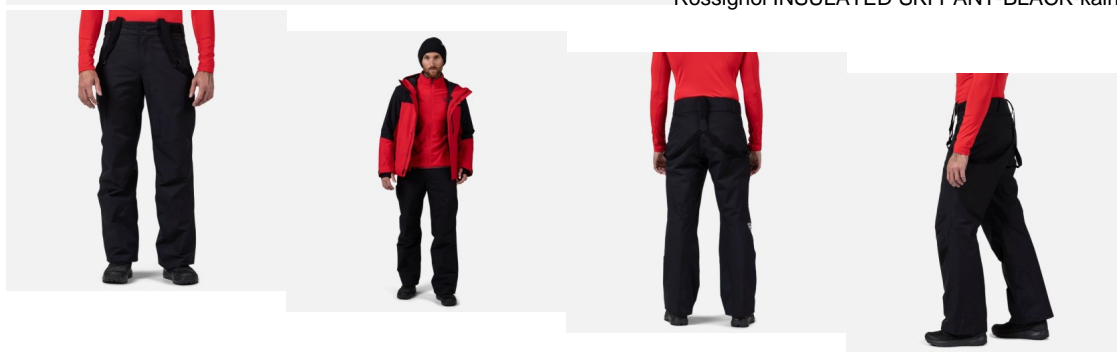

## Rossignol INSULATED SKI PANT-BLACK pánské lyžařské kalhoty

Rossignol INSULATED SKI PANT-BLACK-kalhoty

Rossignol INSULATED SKI PANT-BLACK-kalhoty Zapiňte a prozkoumávejte. Pánské lyžařské kalhoty Rossignol Insulated v elegantní černé barvě vás připraví na all-mountain zážitky. Jsou odolné proti bouřím a izolované, nabízejí maximální ochranu před větrem, počasím a

Hodnocení: Nehodnoceno

**Cena**

Doporučená MOC: 4 990 Kč

Naše cena: 4 990 Kč

[Dotaz na produkt](#)

Výrobce: [Rossignol](#)

Popis Zapiňte a prozkoumávejte. Pánské lyžařské kalhoty Rossignol Insulated v elegantní černé barvě vás připraví na all-mountain zážitky. Jsou odolné proti bouřím a izolované, nabízejí maximální ochranu před větrem, počasím a chladem. Prodyšná syntetická izolace hřeje, aniž by přidávala na objemu. Odnímatelné šle a nastavitelný pas vám umožní přizpůsobit střih vašim vrstvám oblečení. Podlepené švy zvyšují odolnost proti povětrnostním vlivům, zesílené manžety zvyšují odolnost a všité rukávy vytvářejí přesné utěsnění kolem boty. V kapsách jsou drobnosti snadno přístupné. - Střih je klasický, pohodlně sedí v pase a umožňuje volnost pohybu., vodoodolná membrána 20 000/20 000. Zůstáváte v suchu a pohodlí i v hustém sněhu nebo dešti., Lehký, prodyšný a recyklovaný tepelný komfort. Prodyšná izolace Primaloft® vás udrží v teple i ve vlhkých podmínkách a je vyrobena ze 100% recyklovaného materiálu z plastových lahví. Certifikace GRS (Global Recycling Standard)., Izolace 40 g. Lehká izolace, která vám zaručí pohodlí. při nízkých teplotách., Volnost pohybu. Materiál se správnou mírou pružnosti pro volný pohyb., Plně podlepené švy. Všechny švy jsou podlepené, aby vytvořily co nejúplnější těsnění proti větru, sněhu a dešti., Vodoodpudivý materiál bez PFC. Včetně vodoodpudivé vrstvy (DWR), která odpuzuje lehký sníh a déšť bez použití toxických chemikálií., Recyklované materiály. Vyrobeno z recyklovaných materiálů, které pomáhají snižovat spotřebu surovin.