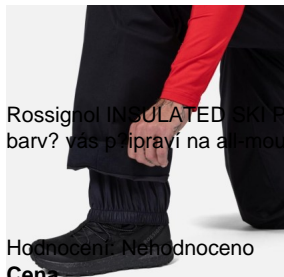

## Rossignol INSULATED SKI PANT-BLACK pánské lyžařské kalhoty

Rossignol INSULATED SKI PANT-BLACK-kalhoty

Rossignol INSULATED SKI PANT-BLACK-kalhoty Zapiňte a prozkoumávejte. Pánské lyžařské kalhoty Rossignol Insulated v elegantní černé barvě vás připraví na all-mountain zážitky. Jsou odolné proti bouřím a izolované, nabízejí maximální ochranu před větrem, počasím a

Hodnocení: Nehodnoceno

**Cena**

Doporučená MOC: 4 990 Kč

Naše cena: 4 990 Kč

[Dotaz na produkt](#)

Výrobce: [Rossignol](#)

Popis Zapiňte a prozkoumávejte. Pánské lyžařské kalhoty Rossignol Insulated v elegantní černé barvě vás připraví na all-mountain zážitky. Jsou odolné proti bouřím a izolované, nabízejí maximální ochranu před větrem, počasím a chladem. Prodyšná syntetická izolace hřeje, aniž by přidávala na objemu. Odnímatelné šle a nastavitelný pas vám umožní přizpůsobit střih vašim vrstvám oblečení. Podlepené švy zvyšují odolnost proti povětrnostním vlivům, zesílené manžety zvyšují odolnost a všité rukávy vytvářejí přesné utěsnění kolem boty. V kapsách jsou drobnosti snadno přístupné. - Střih je klasický, pohodlně sedí v pase a umožňuje volnost pohybu., vodoodolná membrána 20 000/20 000. Zůstáváte v suchu a pohodlí i v hustém sněhu nebo dešti., Lehký, prodyšný a recyklovaný tepelný komfort. Prodyšná izolace Primaloft® vás udrží v teple i ve vlhkých podmínkách a je vyrobena ze 100% recyklovaného materiálu z plastových lahví. Certifikace GRS (Global Recycling Standard)., Izolace 40 g. Lehká izolace, která vám zaručí pohodlí. při nízkých teplotách., Volnost pohybu. Materiál se správnou mírou pružnosti pro volný pohyb., Plně podlepené švy. Všechny švy jsou podlepené, aby vytvořily co nejúplnější těsnění proti větru, sněhu a dešti., Vodoodpudivý materiál bez PFC. Včetně vodoodpudivé vrstvy (DWR), která odpuzuje lehký sníh a déšť bez použití toxických chemikálií., Recyklované materiály. Vyrobeno z recyklovaných materiálů, které pomáhají snižovat spotřebu surovin.