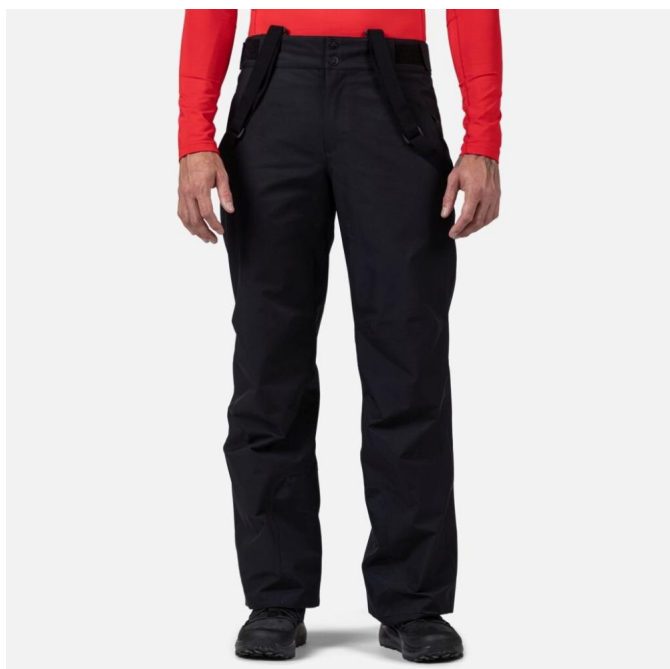

## Rossignol INSULATED SKI PANT-BLACK pánské lyžařské kalhoty

Rossignol INSULATED SKI PANT-BLACK-kalhoty

Rossignol INSULATED SKI PANT-BLACK-kalhoty Zapiňte a prozkoumávejte. Pánské lyžařské kalhoty Rossignol Insulated v elegantní černé barvě vás připraví na all-mountain zážitky. Jsou odolné proti bouřím a izolované, nabízejí maximální ochranu před větrem, počasím a

Hodnocení: Nehodnoceno

**Cena**

Doporučená MOC: 4 990 Kč

Naše cena: 4 990 Kč

[Dotaz na produkt](#)

Výrobce: [Rossignol](#)

Popis Zapiňte a prozkoumávejte. Pánské lyžařské kalhoty Rossignol Insulated v elegantní černé barvě vás připraví na all-mountain zážitky. Jsou odolné proti bouřím a izolované, nabízejí maximální ochranu před větrem, počasím a chladem. Prodyšná syntetická izolace hřeje, aniž by přidávala na objemu. Odnímatelné šle a nastavitelný pas vám umožní přizpůsobit střih vašim vrstvám oblečení. Podlepené švy zvyšují odolnost proti povětrnostním vlivům, zesílené manžety zvyšují odolnost a všité rukávy vytvářejí přesné utěsnění kolem boty. V kapsách jsou drobnosti snadno přístupné. - Střih je klasický, pohodlně sedí v pase a umožňuje volnost pohybu., vodoodolná membrána 20 000/20 000. Zůstáváte v suchu a pohodlí i v hustém sněhu nebo dešti., Lehký, prodyšný a recyklovaný tepelný komfort. Prodyšná izolace Primaloft® vás udrží v teple i ve vlhkých podmínkách a je vyrobena ze 100% recyklovaného materiálu z plastových lahví. Certifikace GRS (Global Recycling Standard)., Izolace 40 g. Lehká izolace, která vám zaručí pohodlí. při nízkých teplotách., Volnost pohybu. Materiál se správnou mírou pružnosti pro volný pohyb., Plně podlepené švy. Všechny švy jsou podlepené, aby vytvořily co nejúplnější těsnění proti větru, sněhu a dešti., Vodoodpudivý materiál bez PFC. Včetně vodoodpudivé vrstvy (DWR), která odpuzuje lehký sníh a déšť bez použití toxických chemikálií., Recyklované materiály. Vyrobeno z recyklovaných materiálů, které pomáhají snižovat spotřebu surovin.