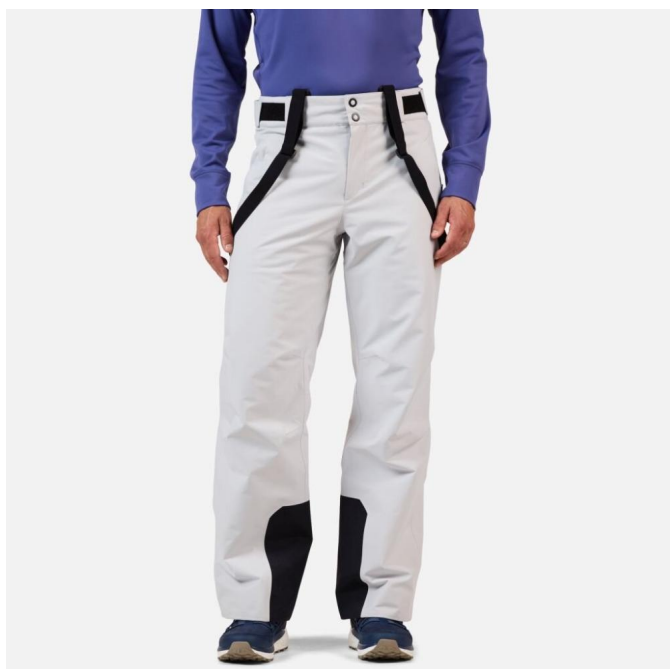

Rossignol INSULATED SKI PANT-SOFT GREY pánské lyžařské kalhoty

Rossignol INSULATED SKI PANT-SOFT GREY-kalhoty

Rossignol INSULATED SKI PANT-SOFT GREY-kalhoty Zapište a prozkoumávejte. Pánské lyžařské kalhoty Rossignol Insulated v elegantní černé barvě vás připraví na all-mountain zážitky. Jsou odolné proti bouři a izolované, nabízejí maximální ochranu před větrem, počasím a

Hodnocení: Nehodnoceno

Cena

Doporučená MOC: 5 290 Kč

Naše cena: 3 703 Kč

[Dotaz na produkt](#)

Výrobce: [Rossignol](#)

Popis Zapište a prozkoumávejte. Pánské lyžařské kalhoty Rossignol Insulated v elegantní černé barvě vás připraví na all-mountain zážitky. Jsou odolné proti bouři a izolované, nabízejí maximální ochranu před větrem, počasím a chladem. Prodyšná syntetická izolace hřeje, aniž by přidávala na objemu. Odnímatelné šle a nastavitelný pas vám umožní přizpůsobit střih vašim vrstvám oblečení. Podlepené švy zvyšují odolnost proti povětrnostním vlivům, zesílené manžety zvyšují odolnost a všité rukávy vytvářejí přesné utěsnění kolem boty. V kapsách jsou drobnosti snadno přístupné. - Střih je klasický, pohodlně sedí v pase a umožňuje volnost pohybu., vodoodolná membrána 20 000/20 000. Zůstáváte v suchu a pohodlí i v hustém sněhu nebo dešti., Lehký, prodyšný a recyklovaný tepelný komfort. Prodyšná izolace Primaloft® vás udrží v teple i ve vlhkých podmínkách a je vyrobena ze 100% recyklovaného materiálu z plastových lahví. Certifikace GRS (Global Recycling Standard)., Izolace 40 g. Lehká izolace, která vám zaručí pohodlí. při nízkých teplotách., Volnost pohybu. Materiál se správnou mírou pružnosti pro volný pohyb., Plně podlepené švy. Všechny švy jsou podlepené, aby vytvořily co nejúplnější těsnění proti větru, sněhu a dešti., Vodoodpudivý materiál bez PFC. Včetně vodoodpudivé vrstvy (DWR), která odpuzuje lehký sníh a déšť bez použití toxických chemikálií., Recyklované materiály. Vyrobeno z recyklovaných materiálů, které pomáhají snižovat spotřebu surovin.