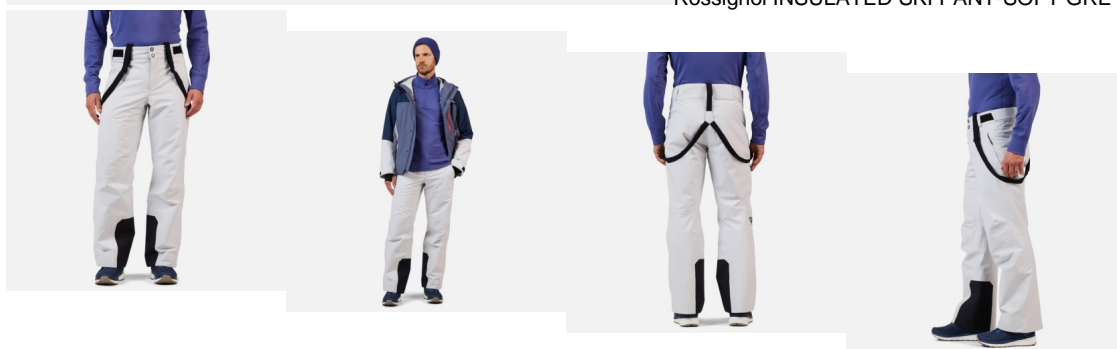

Rossignol INSULATED SKI PANT-SOFT GREY pánské lyžařské kalhoty

Rossignol INSULATED SKI PANT-SOFT GREY-kalhoty

Rossignol INSULATED SKI PANT-SOFT GREY-kalhoty Zapište a prozkoumávejte. Pánské lyžařské kalhoty Rossignol Insulated v elegantní černé barvě vás připraví na all-mountain zážitky. Jsou odolné proti bouři a izolované, nabízejí maximální ochranu před větrem, počasím a

Hodnocení: Nehodnoceno

Cena

Doporučená MOC: 5 290 Kč

Naše cena: 3 703 Kč

[Dotaz na produkt](#)

Výrobce: [Rossignol](#)

Popis Zapište a prozkoumávejte. Pánské lyžařské kalhoty Rossignol Insulated v elegantní černé barvě vás připraví na all-mountain zážitky. Jsou odolné proti bouři a izolované, nabízejí maximální ochranu před větrem, počasím a chladem. Prodyšná syntetická izolace hřeje, aniž by přidávala na objemu. Odnímatelné šle a nastavitelný pas vám umožní přizpůsobit střih vašim vrstvám oblečení. Podlepené švy zvyšují odolnost proti povětrnostním vlivům, zesílené manžety zvyšují odolnost a všité rukávy vytvářejí přesné utěsnění kolem boty. V kapsách jsou drobnosti snadno přístupné. - Střih je klasický, pohodlně sedí v pase a umožňuje volnost pohybu., vodoodolná membrána 20 000/20 000. Zůstáváte v suchu a pohodlí i v hustém sněhu nebo dešti., Lehký, prodyšný a recyklovaný tepelný komfort. Prodyšná izolace Primaloft® vás udrží v teple i ve vlhkých podmínkách a je vyrobena ze 100% recyklovaného materiálu z plastových lahví. Certifikace GRS (Global Recycling Standard)., Izolace 40 g. Lehká izolace, která vám zaručí pohodlí. při nízkých teplotách., Volnost pohybu. Materiál se správnou mírou pružnosti pro volný pohyb., Plně podlepené švy. Všechny švy jsou podlepené, aby vytvořily co nejúplnější těsnění proti větru, sněhu a dešti., Vodoodpudivý materiál bez PFC. Včetně vodoodpudivé vrstvy (DWR), která odpuzuje lehký sníh a déšť bez použití toxických chemikálií., Recyklované materiály. Vyrobeno z recyklovaných materiálů, které pomáhají snižovat spotřebu surovin.