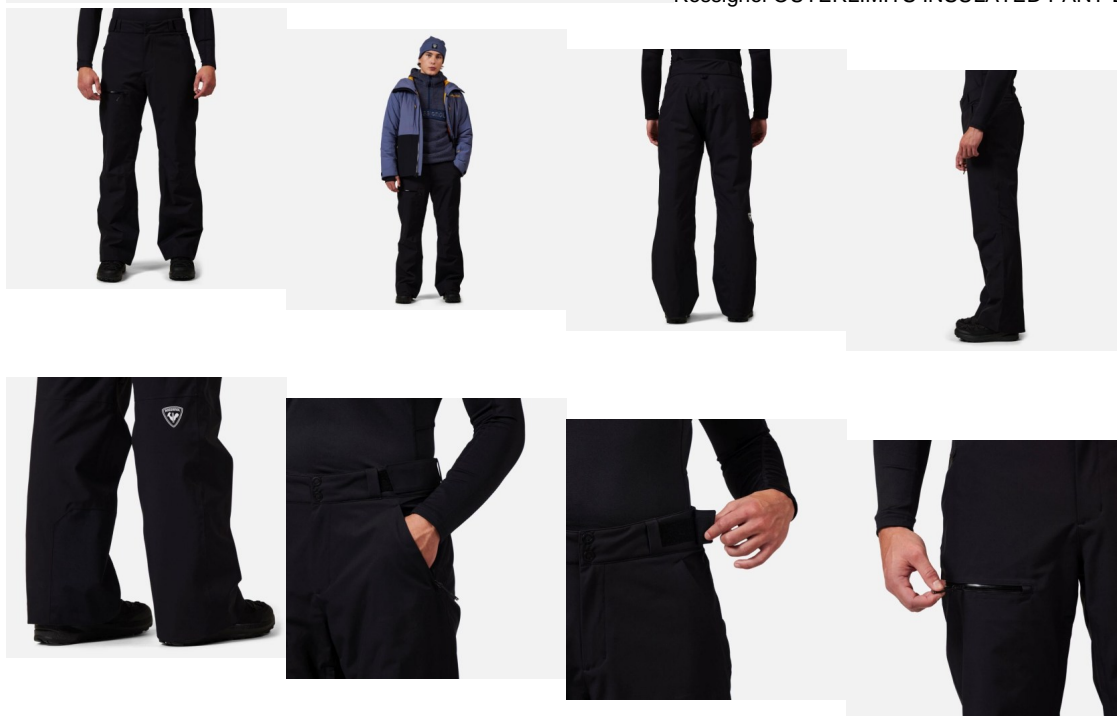

## Rossignol OUTERLIMITS INSULATED PANT-BLACK pánské lyžařské kalhoty

Rossignol OUTERLIMITS INSULATED PANT-BLACK-kalhoty

Rossignol OUTERLIMITS INSULATED PANT-BLACK-kalhoty Proháníte se sněhem a objevujte nové zasněžené hory. Zateplené pánské lyžařské kalhoty Rossignol Outerlimits v černé barvě kombinují uvolněný střih inspirovaný freeridem s all-mountain zážitkem. Od prodyšné syntetické izolace a