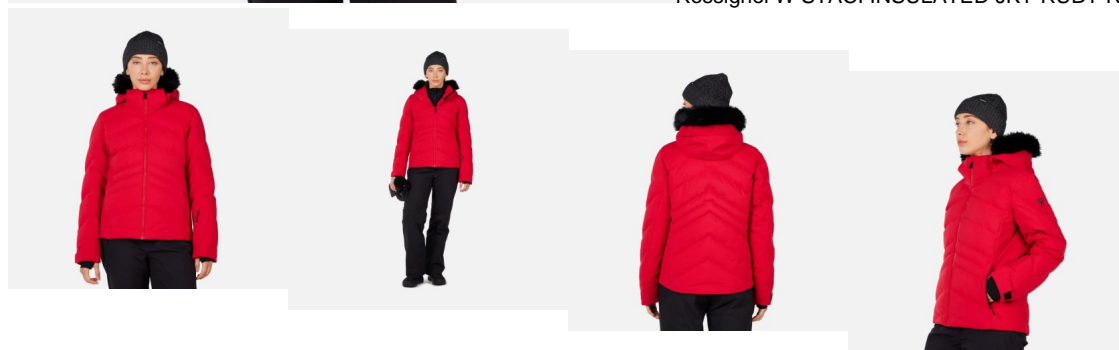

Rossignol STACI INSULATED RUBY RED dámská lyžařská bunda

Rossignol W STACI INSULATED JKT-RUBY RED-bunda

Rossignol W STACI INSULATED JKT-RUBY RED-bunda Obleťte se do tepla, které pocítíte, s elegancí, která k tomu patří. Dámská zateplená lyžařská bunda Rossignol Staci v elegantní bílé barvě nabízí díky vynikajícímu střihu teplo za všech podmínek.

Hodnocení: Nehodnoceno

Cena

Doporučená MOC: 8 890 Kč

Naše cena: 6 223 Kč

[Dotaz na produkt](#)

Výrobce: [Rossignol](#)

Popis Obleťte se do tepla, které pocítíte, s elegancí, která k tomu patří. Dámská zateplená lyžařská bunda Rossignol Staci v elegantní bílé barvě nabízí díky vynikajícímu střihu teplo za všech podmínek. Vodoodolná a prodyšná membrána vás ochrání před chladným a bouřlivým počasím, abyste zůstali v suchu, a izolace Polydown vás udrží v teple při zachování lehkého a nenápadného pocitu. Vestavěný sněhový pás a integrované elastické manžety s poutky na palec zahřejí, když se počasí změní na bouřlivé. Odnímatelná kapuce má odnímatelný lem z umělé kožešiny s měkkým a bohatým povrchem. Mezi designové detaily patří ženský střih a čistý vzhled podtrhuje naše charakteristické logo kohouta na rukávu. – Střih je klasický s trochou většího prostorem pro pohodlí, který umožní volnost pohybu a vrstvení. Vodoodolná/prodyšná membrána 20 000/15 000. Zůstáte v suchu a pohodlí i v lehkém sněhu a dešti. Hřejivé jako peří, recyklované materiály. 100% recyklovaná izolace z mikrovlákna Polydown napodobuje vlastnosti peří a nabízí srovnatelný komfort, teplo a prodyšnost. Vodoodpudivost bez PFC. Obsahuje odolnou vodoodpudivou (DWR) vrstvu, která odpuzuje lehký sníh a déšť bez použití toxických chemikálií.