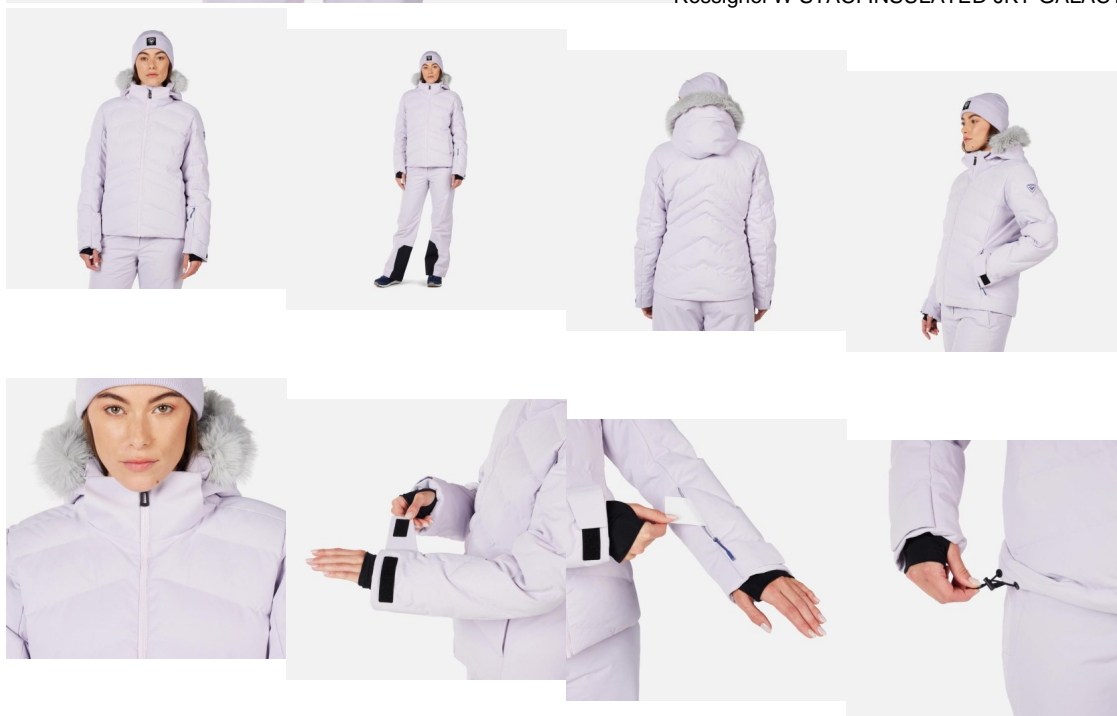

## Rossignol STACI INSULATED GALACTIC LILAC dámská lyžařská bunda

Rossignol W STACI INSULATED JKT-GALACTIC LILAC-bunda

Rossignol W STACI INSULATED JKT-GALACTIC LILAC-bunda Obleťte se do tepla, které pocítíte, s elegancí, která k tomu patří. Dámská zateplená lyžařská bunda Rossignol Staci v elegantní bílé barvě nabízí díky vynikajícímu střihu teplo za všech podmínek.

Hodnocení: Nehodnoceno

**Cena**

Doporučená MOC: 8 890 Kč

Naše cena: 6 223 Kč

[Dotaz na produkt](#)

Výrobce: [Rossignol](#)

Popis Obleťte se do tepla, které pocítíte, s elegancí, která k tomu patří. Dámská zateplená lyžařská bunda Rossignol Staci v elegantní bílé barvě nabízí díky vynikajícímu střihu teplo za všech podmínek. Vodoodolná a prodyšná membrána vás ochrání před chladným a bouřlivým počasím, abyste zůstali v suchu, a izolace Polydown vás udrží v teple při zachování lehkého a nenápadného pocitu. Vestavěný sněhový pás a integrované elastické manžety s poutky na palec zahřejí, když se počasí změní na bouřlivé. Odnímatelná kapuce má odnímatelný lem z umělé kožešiny s měkkým a bohatým povrchem. Mezi designové detaily patří ženský střih a čistý vzhled podtrhuje naše charakteristické logo kohouta na rukávu. – Střih je klasický s trochu většími prostorem pro pohodlí, který umožní volnost pohybu a vrstvení. Vodoodolná/prodyšná membrána 20 000/15 000. Zůstáte v suchu a pohodlí i v lehkém sněhu a dešti. Hřejivé jako peří, recyklované materiály. 100% recyklovaná izolace z mikrovlákna Polydown napodobuje vlastnosti peří a nabízí srovnatelný komfort, teplo a prodyšnost. Vodoodpudivost bez PFC. Obsahuje odolnou vodoodpudivou (DWR) vrstvu, která odpuzuje lehký sníh a déšť bez použití toxických chemikálií.