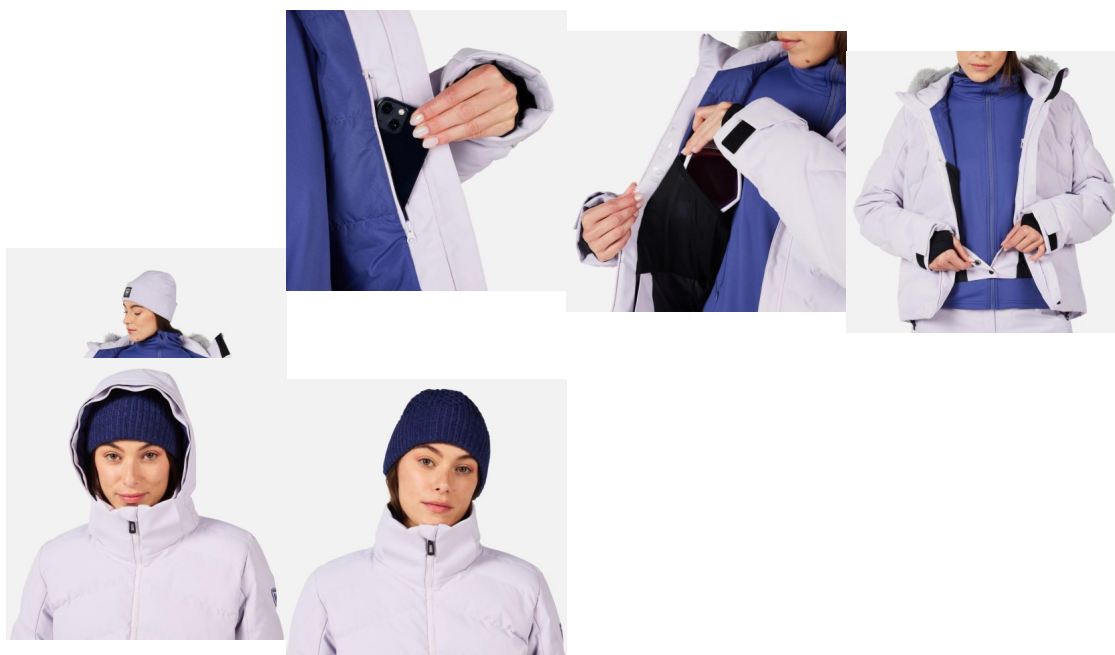

## Rossignol STACI INSULATED GALACTIC LILAC dámská lyžařská bunda

Rossignol W STACI INSULATED JKT-GALACTIC LILAC-bunda

Rossignol W STACI INSULATED JKT-GALACTIC LILAC-bunda Obleťte se do tepla, které pocítíte, s elegancí, která k tomu patří. Dámská zateplená lyžařská bunda Rossignol Staci v elegantní bílé barvě nabízí díky vynikajícímu střihu teplo za všech podmínek.

Hodnocení: Nehodnoceno

**Cena**

Doporučená MOC: 8 890 Kč

Naše cena: 6 223 Kč

[Dotaz na produkt](#)

Výrobce: [Rossignol](#)

Popis Obleťte se do tepla, které pocítíte, s elegancí, která k tomu patří. Dámská zateplená lyžařská bunda Rossignol Staci v elegantní bílé barvě nabízí díky vynikajícímu střihu teplo za všech podmínek. Vodoodolná a prodyšná membrána vás ochrání před chladným a bouřlivým počasím, abyste zůstali v suchu, a izolace Polydown vás udrží v teple při zachování lehkého a nenápadného pocitu. Vestavěný sněhový pás a integrované elastické manžety s poutky na palec zahřejí, když se počasí změní na bouřlivé. Odnímatelná kapuce má odnímatelný lem z umělé kožešiny s měkkým a bohatým povrchem. Mezi designové detaily patří ženský střih a čistý vzhled podtrhuje naše charakteristické logo kohouta na rukávu. – Střih je klasický s trochu většími prostorem pro pohodlí, který umožní volnost pohybu a vrstvení. Vodoodolná/prodyšná membrána 20 000/15 000. Zůstáte v suchu a pohodlí i v lehkém sněhu a dešti. Hřejivé jako peří, recyklované materiály. 100% recyklovaná izolace z mikrovlákna Polydown napodobuje vlastnosti peří a nabízí srovnatelný komfort, teplo a prodyšnost. Vodoodpudivost bez PFC. Obsahuje odolnou vodoodpudivou (DWR) vrstvu, která odpuzuje lehký sníh a déšť bez použití toxických chemikálií.