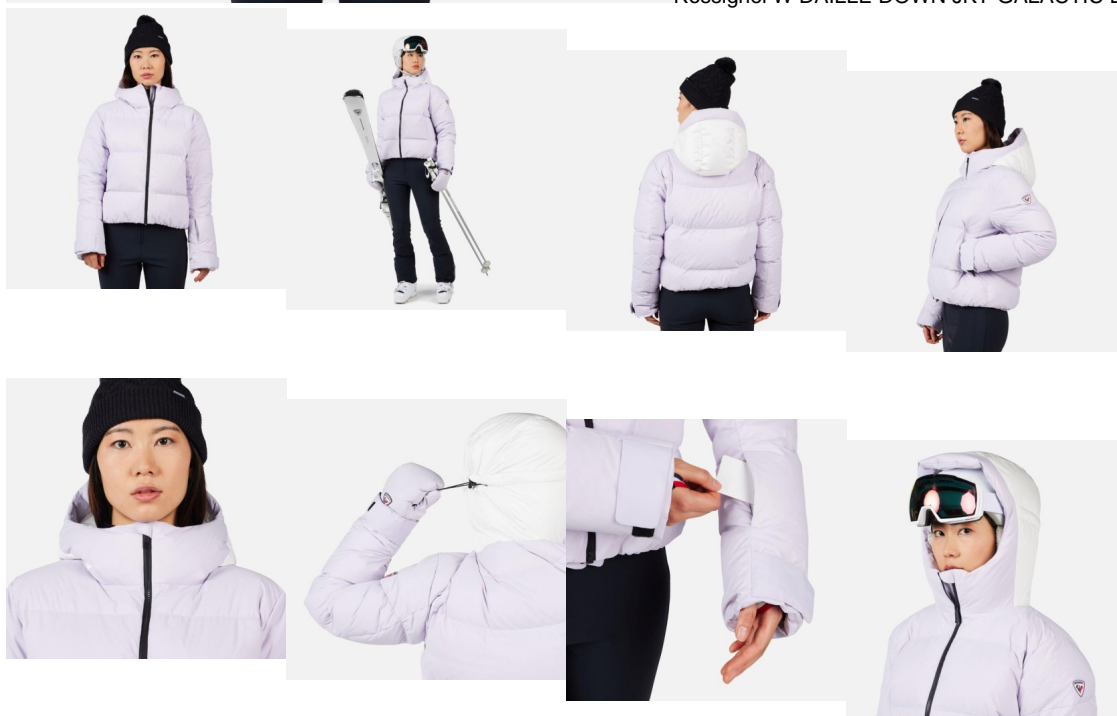

## Rossignol DAILLE DOWN GALACTIC LILAC dámská lyžařská bunda

Rossignol W DAILLE DOWN JKT-GALACTIC LILAC-bunda

Rossignol W DAILLE DOWN JKT-GALACTIC LILAC-bunda Lyžujte déle s nepřekonatelným teplem péří, které vás udrží v teple. Dámská lyžařská bunda Rossignol Daille Down v elegantní žerné barvě kombinuje hřejivou péřovou izolaci s vysokým loftem a vodoodolnou,

Hodnocení: Nehodnoceno

**Cena**

Doporučená MOC: 15 490 Kč

Naše cena: 10 843 Kč

[Dotaz na produkt](#)

Výrobce: [Rossignol](#)

Popis Lyžujte déle s nepřekonatelným teplem péří, které vás udrží v teple. Dámská lyžařská bunda Rossignol Daille Down v elegantní žerné barvě kombinuje hřejivou péřovou izolaci s vysokým loftem a vodoodolnou, prodyšnou membránou. Odolná ripstopová vrstva se postará o to, abyste zůstali v suchu a teple. Lyžařské vlastnosti, jako je vestavěný sněhový pás, kapsa na skipas, manžety s poutky na palec a vnitřní síťovaná kapsa, vám umožní pohodlně prozkoumat hory. - Střih je klasický s trochou prostoru navíc pro pohodlí, což umožňuje volnost pohybu a vrstvení., vodoodolná membrána 10 000/20 000. Zůstáte v suchu a pohodlí při lehkém sněhu nebo dešti., Lehké teplo. Plněné nejvyšší kvality s francouzského Duvet du Faubourg® z dohledatelného zdroje., Dopřeky navržené lyžaři. Detaily, jako je integrovaný sněhový pás a manžety s otvorem na palec, kladou pohodlí na první místo., Vodoodpudivost bez PFC. Má odolnou vodoodpudivou úpravu (DWR), která odpuzuje lehký sníh a déšť bez použití toxických chemikálií.