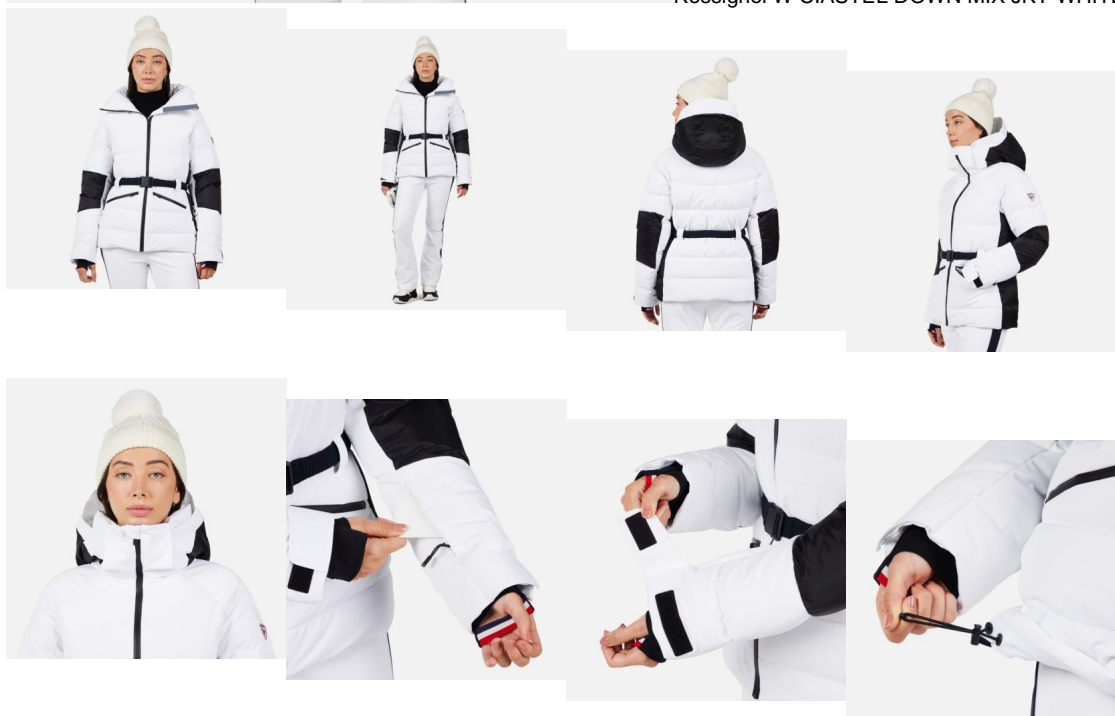

## Rossignol CIASTEL DOWN MIX WHITE dámská lyžařská bunda

Rossignol W CIASTEL DOWN MIX JKT-WHITE-bunda

Rossignol W CIASTEL DOWN MIX JKT-WHITE-bunda Ponořte se do nepřekonatelného tepla péří, které vás udrží v teple a umožní vám lyžovat déle. Dámská lyžařská bunda Rossignol Ciastel Down Mix v elegantní bílé barvě s černými prvky

Hodnocení: Nehodnoceno

**Cena**

Doporučená MOC: 17 990 Kč

Naše cena: 12 593 Kč

[Dotaz na produkt](#)

Výrobce: [Rossignol](#)

Popis Ponořte se do nepřekonatelného tepla péří, které vás udrží v teple a umožní vám lyžovat déle. Dámská lyžařská bunda Rossignol Ciastel Down Mix v elegantní bílé barvě s černými prvky kombinuje voděodolnou ochranu a voděodolnou a prodyšnou membránu s teplem. Teplou je vytvářeno vysokou izolací z loftového péří. Černý strečový pás zajišťuje plnou pohyblivost pro plynulý pocit pohybu. Lyžařské funkce, jako je vestavěný sněhový pás, kapsa v pase, manžety na palec a vnitřní síťovaná kapsa, zajišťují bezstarostné dny v horách. - Střih je klasický s trochou prostoru navíc pro pohodlí, který umožňuje volnost pohybu a vrstvení., voděodolná membrána 20 000/20 000. Zůstáváte v suchu a pohodlí i v lehkém sněhu nebo dešti., Teplou je lehké jako pírko. Plněno nejvyšší kvalitou péří z francouzského Duvet du Faubourg® z dohledatelného zdroje., Černý strečový povrchová úprava. Výkonná tkanina s nejvyšší úrovní strečnosti, která se pohybuje spolu s vaším tělem pro větší pohodlí, mobilitu a plynulý pohyb. Větrací otvory v podpaží na zip pomáhají regulovat tělesnou teplotu., Prvky určené pro lyžaře. Detaily, jako je integrovaný sněhový pás, manžety na palce a větrací otvory na zip, zdůrazňují vaše pohodlí., Vodoodpudivý materiál bez PFC. Má odolnou vodoodpudivou (DWR) úpravu, která odpuzuje lehký sníh a déšť bez použití toxických chemikálií., Recyklované materiály. Vyrobena z recyklovaných materiálů, které pomáhají snižovat spotřebu surovin.