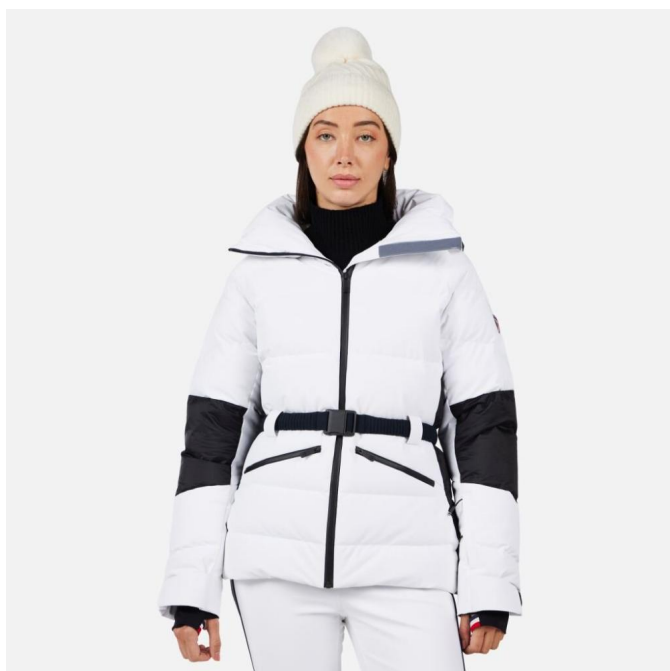

## Rossignol CIASTEL DOWN MIX WHITE dámská lyžařská bunda

Rossignol W CIASTEL DOWN MIX JKT-WHITE-bunda

Rossignol W CIASTEL DOWN MIX JKT-WHITE-bunda Ponořte se do nepřekonatelného tepla péří, které vás udrží v teple a umožní vám lyžovat déle. Dámská lyžařská bunda Rossignol Ciastel Down Mix v elegantní bílé barvě s černými prvky

Hodnocení: Nehodnoceno

**Cena**

Doporučená MOC: 17 990 Kč

Naše cena: 12 593 Kč

[Dotaz na produkt](#)

Výrobce: [Rossignol](#)

Popis Ponořte se do nepřekonatelného tepla péří, které vás udrží v teple a umožní vám lyžovat déle. Dámská lyžařská bunda Rossignol Ciastel Down Mix v elegantní bílé barvě s černými prvky kombinuje voděodolnou ochranu a voděodolnou a prodyšnou membránu s teplem. Teplou je vytvářeno vysokou izolací z loftového péří. Černý strečový pás zajišťuje plnou pohyblivost pro plynulý pocit pohybu. Lyžařské funkce, jako je vestavěný sněhový pás, kapsa v pase, manžety na palec a vnitřní síťovaná kapsa, zajišťují bezstarostné dny v horách. - Střih je klasický s trochou prostoru navíc pro pohodlí, který umožňuje volnost pohybu a vrstvení., voděodolná membrána 20 000/20 000. Zůstáváte v suchu a pohodlí i v lehkém sněhu nebo dešti., Teplou je lehké jako pírko. Plněno nejvyšší kvalitou péří z francouzského Duvet du Faubourg® z dohledatelného zdroje., Černý strečový povrchová úprava. Výkonná tkanina s nejvyšší úrovní strečnosti, která se pohybuje spolu s vaším tělem pro větší pohodlí, mobilitu a plynulý pohyb. Větrací otvory v podpaží na zip pomáhají regulovat tělesnou teplotu., Prvky určené pro lyžaře. Detaily, jako je integrovaný sněhový pás, manžety na palce a větrací otvory na zip, zdůrazňují vaše pohodlí., Vodoodpudivý materiál bez PFC. Má odolnou vodoodpudivou (DWR) úpravu, která odpuzuje lehký sníh a déšť bez použití toxických chemikálií., Recyklované materiály. Vyrobena z recyklovaných materiálů, které pomáhají snižovat spotřebu surovin.