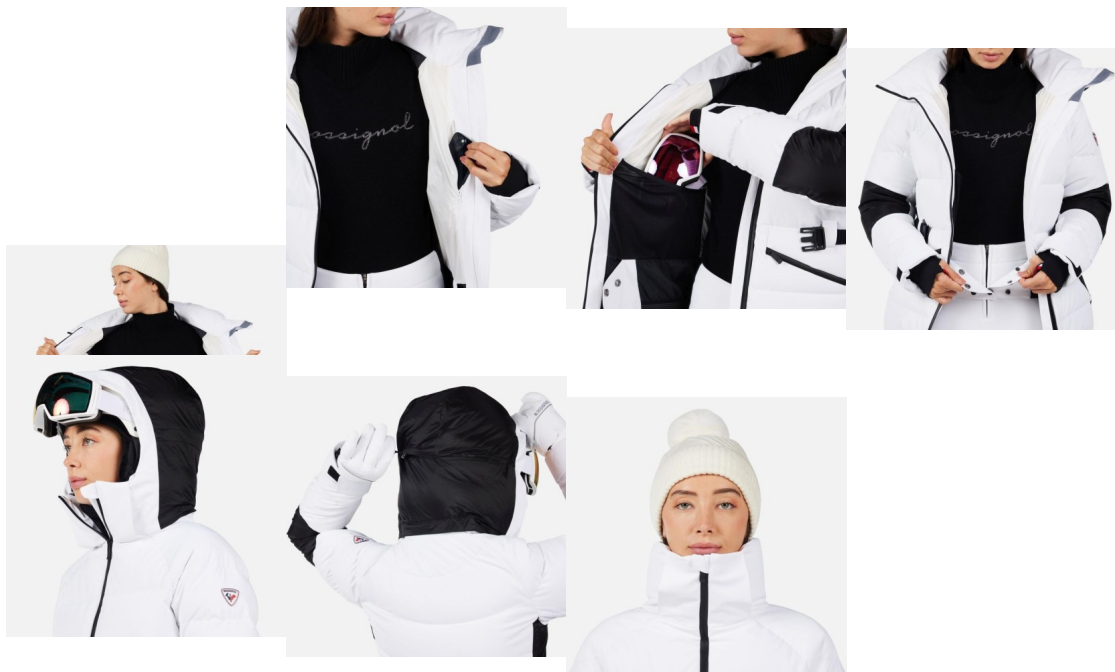

## Rossignol CIASTEL DOWN MIX WHITE dámská lyžařská bunda

Rossignol W CIASTEL DOWN MIX JKT-WHITE-bunda

Rossignol W CIASTEL DOWN MIX JKT-WHITE-bunda Ponořte se do nepřekonatelného tepla péří, které vás udrží v teple a umožní vám lyžovat déle. Dámská lyžařská bunda Rossignol Ciastel Down Mix v elegantní bílé barvě s černými prvky

Hodnocení: Nehodnoceno

**Cena**

Doporučená MOC: 17 990 Kč

Naše cena: 12 593 Kč

[Dotaz na produkt](#)

Výrobce: [Rossignol](#)

Popis Ponořte se do nepřekonatelného tepla péří, které vás udrží v teple a umožní vám lyžovat déle. Dámská lyžařská bunda Rossignol Ciastel Down Mix v elegantní bílé barvě s černými prvky kombinuje voděodolnou ochranu a voděodolnou a prodyšnou membránu s teplem. Teplou je vytvářeno vysokou izolací z loftového péří. Černý strečový pás zajišťuje plnou pohyblivost pro plynulý pocit pohybu. Lyžařské funkce, jako je vestavěný sněhový pás, kapsa v pase, manžety na palec a vnitřní síťovaná kapsa, zajišťují bezstarostné dny v horách. - Střih je klasický s trochou prostoru navíc pro pohodlí, který umožňuje volnost pohybu a vrstvení., voděodolná membrána 20 000/20 000. Zůstáváte v suchu a pohodlí i v lehkém sněhu nebo dešti., Teplou je lehké jako pírko. Plněno nejvyšší kvalitou péří z francouzského Duvet du Faubourg® z dohledatelného zdroje., Černý strečový povrchová úprava. Výkonná tkanina s nejvyšší úrovní strečnosti, která se pohybuje spolu s vaším tělem pro větší pohodlí, mobilitu a plynulý pohyb. Větrací otvory v podpaží na zip pomáhají regulovat tělesnou teplotu., Prvky určené pro lyžaře. Detaily, jako je integrovaný sněhový pás, manžety na palce a větrací otvory na zip, zdůrazňují vaše pohodlí., Vodoodpudivý materiál bez PFC. Má odolnou vodoodpudivou (DWR) úpravu, která odpuzuje lehký sníh a déšť bez použití toxických chemikálií., Recyklované materiály. Vyrobena z recyklovaných materiálů, které pomáhají snižovat spotřebu surovin.