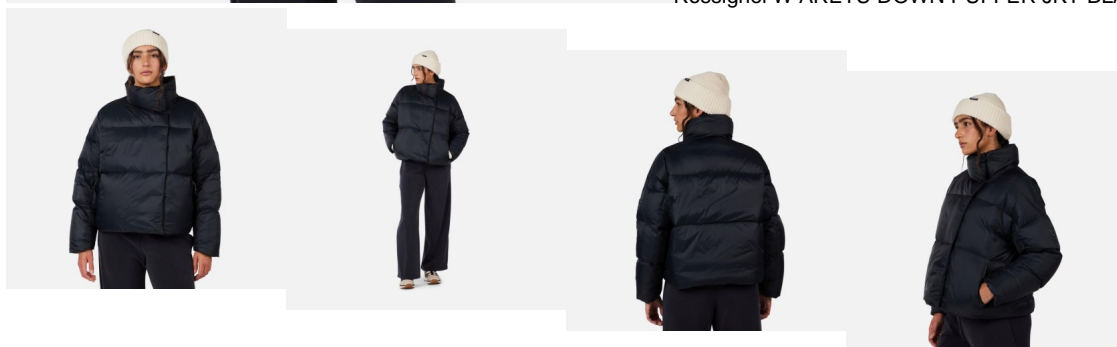

Rossignol ARETU DOWN PUFFER BLACK dámská zimní bunda

Rossignol W ARETU DOWN PUFFER JKT-BLACK-bunda

Rossignol W ARETU DOWN PUFFER JKT-BLACK-bunda Lehký a hřejivý zároveň. Dámská péřová bunda Rossignol Aretu v elegantní černé barvě vás zahálí do kvalitní péřové izolace, která zachytí teplo v chladných dnech. Díky nastavitelnému spodnímu lemu, vysokému

Hodnocení: Nehodnoceno

Cena

Doporučená MOC: 6 490 Kč

Naše cena: 4 543 Kč

[Dotaz na produkt](#)

Výrobce: [Rossignol](#)

Popis Lehký a hřejivý zároveň. Dámská péřová bunda Rossignol Aretu v elegantní černé barvě vás zahálí do kvalitní péřové izolace, která zachytí teplo v chladných dnech. Díky nastavitelnému spodnímu lemu, vysokému límci a kapsám na zahřátí rukou se venku budete cítit v teple a pohodlí. Klasický střih. Střih je klasický s trochu většími prostorem pro pohodlí, který umožňuje volný pohyb a vrstvení. Prachové péří ze