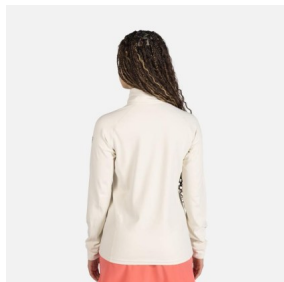

Rossignol W MID LAYER STRETCH JKT-WHITECAP SAND-mikina

Rossignol W MID LAYER STRETCH JKT-WHITECAP SAND-mikina

Rossignol W MID LAYER STRETCH JKT-WHITECAP SAND-mikina Když se den začne ochlazovat, dámská lyžařská tenká bunda střední vrstvy Rossignol je tu pro vás. Jedná se o lehkou, elastickou a fleecovou bundu, na kterou se můžete spolehnout jako

Hodnocení: Nehodnoceno

Cena

Doporučená MOC: 2 590 Kč

Naše cena: 2 331 Kč

[Dotaz na produkt](#)

Výrobce: [Rossignol](#)

Popis Když se den začne ochlazovat, dámská lyžařská tenká bunda střední vrstvy Rossignol je tu pro vás. Jedná se o lehkou, elastickou a fleecovou bundu, na kterou se můžete spolehnout jako na samostatnou mikinu nebo jako vrstvu pod lyžařskou bundu. Je to všestranná celoroční fleecová bunda s bočními kapsami pro větší praktičnost. Střih Regular Fit je klasický střih s trochu větším prostorem pro pohodlí, který umožňuje volnost pohybu a vrstvení materiálu. Volnost pohybu Materiál se správnou dávkou pružnosti pro volný pohyb.