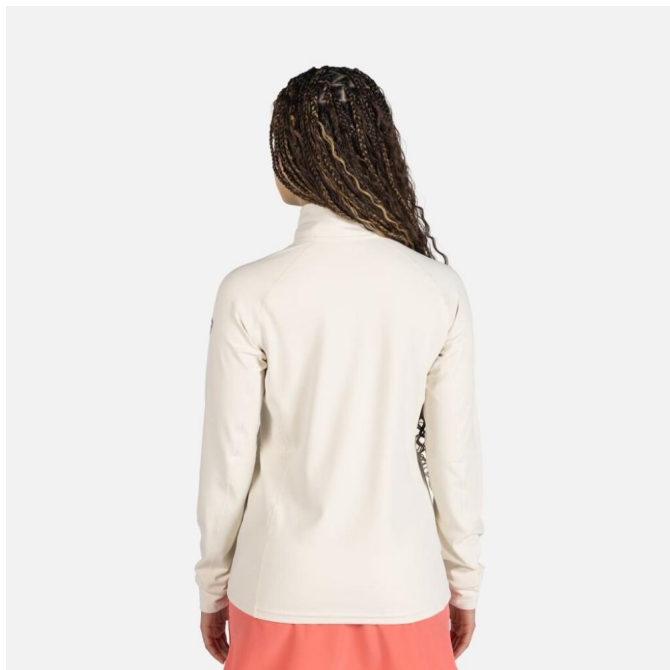

Rossignol W MID LAYER STRETCH JKT-WHITECAP SAND-mikina

Rossignol W MID LAYER STRETCH JKT-WHITECAP SAND-mikina

Rossignol W MID LAYER STRETCH JKT-WHITECAP SAND-mikina Když se den začne ochlazovat, dámská lyžařská tenká bunda střední vrstvy Rossignol je tu pro vás. Jedná se o lehkou, elastickou a fleecovou bundu, na kterou se můžete spolehnout jako

Hodnocení: Nehodnoceno

Cena

Doporučená MOC: 2 590 Kč

Naše cena: 2 331 Kč

[Dotaz na produkt](#)

Výrobce: [Rossignol](#)

Popis Když se den začne ochlazovat, dámská lyžařská tenká bunda střední vrstvy Rossignol je tu pro vás. Jedná se o lehkou, elastickou a fleecovou bundu, na kterou se můžete spolehnout jako na samostatnou mikinu nebo jako vrstvu pod lyžařskou bundu. Je to všestranná celoroční fleecová bunda s bočními kapsami pro větší praktičnost. Střih Regular Fit je klasický střih s trochu větším prostorem pro pohodlí, který umožňuje volnost pohybu a vrstvení materiálu. Volnost pohybu Materiál se správnou dávkou pružnosti pro volný pohyb.