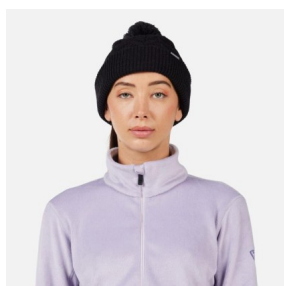

Rossignol W DIRETTA HZ FLEECE-GALACTIC LILAC-mikina

Rossignol W DIRETTA HZ FLEECE-GALACTIC LILAC-mikina

Rossignol W DIRETTA HZ FLEECE-GALACTIC LILAC-mikina Procházejte se chladnými dny v pohodlí s dámskou fleecovou mikinou Rossignol Diretta s p?lrozepínacím zipem. Extra m?kký velurový fleece je všestranná vrstva, která udržuje teplo jako samostatná bunda nebo pod

Hodnocení: Nehodnoceno

Cena

Doporu?ená MOC: 3 190 K?

Naše cena: 2 233 K?

[Dotaz na produkt](#)

Výrobce: [Rossignol](#)

Popis Procházejte se chladnými dny v pohodlí s dámskou fleecovou mikinou Rossignol Diretta s p?Irozepínacím zipem. Extra m?kký velurový fleece je všestranná vrstva, která udržuje teplo jako samostatná bunda nebo pod lyža?skou bundou. Úzký st?ih zajiš?uje pohodlné vrstvení a kapsy na ruce p?idávají na prakti?nosti. Úzký st?ih, který p?esn? kopíruje tvar t?la bez p?ebyte?né látky nebo objemu, vytvá?í p?iléhavý vzhled. Velurový flís je extra m?kký a vyrobený z 97 % z recyklovaných materiál?. Materiál s p?esn? tou správnou mírou pružnosti pro volný pohyb.