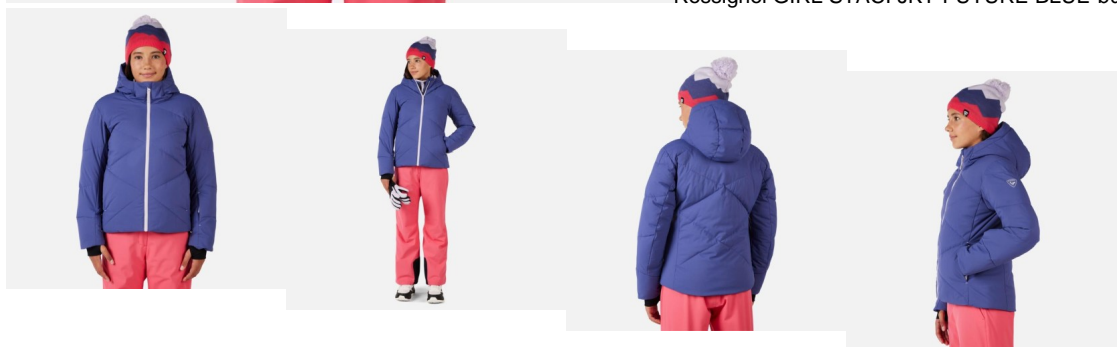

Rossignol GIRL STACI FUTURE BLUE junior lyžařské bunda

Rossignol GIRL STACI JKT-FUTURE BLUE-bunda

Rossignol GIRL STACI FUTURE BLUE-bunda D?ti v teple a pohodlí zvíťzí. Jízda na lyžích v chladu a bouřlivé dny jsou s dívčí lyžařskou bundou Rossignol Staci zábavnější. Kombinuje vysokoobjemovou izolaci ze syntetického peří s voděodolnou,

Hodnocení: Nehodnoceno

Cena

Doporučená MOC: 5 190 Kč

Naše cena: 3 633 Kč

[Dotaz na produkt](#)

Výrobce: [Rossignol](#)

Popis D?ti v teple a pohodlí zvíťzí. Jízda na lyžích v chladu a bouřlivé dny jsou s dívčí lyžařskou bundou Rossignol Staci zábavnější. Kombinuje vysokoobjemovou izolaci ze syntetického peří s voděodolnou, prodyšnou membránou, která uťs?uje teplo a chrání před bouřlivým počasím. Detaily určené pro lyžaře, jako je vestavěný sněhový pás, nastavitelné manžety a pevná kapuce, poskytují extra ochranu v zasněžených dnech. Speciální kapsa na skipas udrží její skipas v bezpečí a kapsy na ruce na zip udrží drobnosti snadno přístupné. Klasický střih Volný, přizpůsobený střih inspirovaný sportovním lyžařským stylem 20 000/15 000 voděodolná/prodyšná Z?sta?te v suchu a pohodlí i v hustém sněžení nebo dešti Syntetické peří imituje klasické peří, má objem, rychle schne, dodává pohodlí a h?eje i za mokra Vodoodpudivý materiál bez PFC Materiál má vrchní str?rku Durable Water_Repellent (DWR), která odpuzuje lehký sníh a déš? bez použití toxických chemikálií na bázi fluorovaných uhlovodík?.