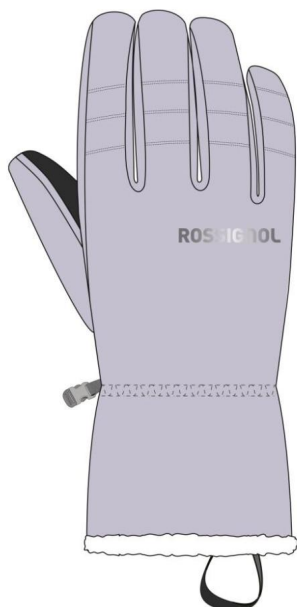

Rossignol W PERFY G-GALACTIC LILAC dámské lyžařské rukavice

Rossignol W PERFY G-GALACTIC LILAC-rukavice

Rossignol W PERFY G-GALACTIC LILAC-rukavice Teplé a suché ruce vám umožní soustředit se na lyžování. Dámské lyžařské rukavice Rossignol Perfy nabízejí dobré izolované teplo, takže můžete pohodlně prozkoumávat hory. Pružná syntetická dlaň nabízí pevné uchopení

Hodnocení: Nehodnoceno

Cena

Doporučená MOC: 1 190 Kč

Naše cena: 833 Kč

[Dotaz na produkt](#)

Výrobce: [Rossignol](#)

Popis Teplé a suché ruce vám umožní soustředit se na lyžování. Dámské lyžařské rukavice Rossignol Perfy nabízejí dobré izolované teplo, takže můžete pohodlně prozkoumávat hory. Pružná syntetická dlaň nabízí pevné uchopení holí, poutek a zipů. Manžety mají flísový lem pro tradiční zimní styl. Fiberfil je rychleschnoucí syntetická izolace, která hřeje i za mokra a je vyrobena z recyklovaných materiálů. Obsahuje odolnou vodoodpudivou vrstvu (DWR), která odpuzuje lehký sníh a déšť bez použití toxických chemikálií na bázi fluorovaných uhlovlodíků. Vyrobena z recyklovaných materiálů, které pomáhají snižovat spotřebu surovin