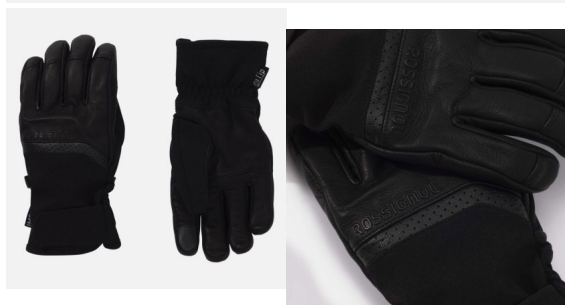

Rossignol W ELITE LTH IMPR iTip-BLACK dámské lyžařské rukavice

Rossignol W ELITE LTH IMPR iTip-BLACK-rukavice

Rossignol W ELITE LTH IMPR iTip-BLACK-rukavice Nic se nevyrovná stříhu, pocitu a odolnosti kůže. Dámské lyžařské rukavice Rossignol Elite Leather IMP'R kombinují prvotřídní kůži s ochranou proti povětrnostním vlivům díky voděodolné, prodyšné membráně a izolaci Primaloft®.

Hodnocení: Nehodnoceno

Cena

Doporučená MOC: 2 890 Kč

Naše cena: 2 023 Kč

[Dotaz na produkt](#)

Výrobce: [Rossignol](#)

Popis Nic se nevyrovná stříhu, pocitu a odolnosti kůže. Dámské lyžařské rukavice Rossignol Elite Leather IMP'R kombinují prvotřídní kůži s ochranou proti povětrnostním vlivům díky voděodolné, prodyšné membráně a izolaci Primaloft®, která udrží vaše ruce v teple a suchu za všech zimních podmínek. Vestavěná elastická povrchová úprava doplňuje poddajnou kůži a poskytuje přirozený pocit pružnosti. Krátký lem udržuje těsný kontakt s manžetou bundy. IMP'R Voděodolná, prodyšná membrána utěsňuje vodu a umožňuje odvádění potu, aby byly ruce v teple a suchu. Lehké, ekologické zateplení PrimaLoft® Silver nabízí teplo s nízkým obsahem díky 100% recyklované izolaci vyrobené z plastových

lahví. Certifikace GRS (Global Recycling Standard) Celá kožená konstrukce poskytuje pružný pocit a dlouhotrvající odolnost. Materiál se správnou dávkou pružnosti pro snadný pohyb. Materiál obsahuje odolnou vodoodpudivou (DWR) stěrku, která odpuzuje lehký sníh a déšť bez použití toxických chemikálií na bázi fluorovaných uhlovodíků.