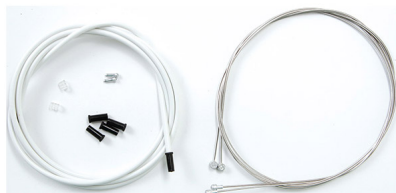

Contec Brake Cable Set Stop+ Steel Fr+Rear Compl white- bowdeny a lanka na kolo

Sada kompletního vedení pro p?ední i zadní brzdu obsahuje: brzdová lanka o délce 1010 a 2010mm (pr?m?r 1.5mm) 2000mm bílého brzdového bowdenu, 6 ut?sn?ných koncovek bowdenu a 2 koncovky lanka.

Hodnocení: Nehodnoceno

Cena

Doporu?ená MOC: 449 K?

Naše cena: 404 K?

[Dotaz na produkt](#)

Výrobce: [Contec](#)

Popis

Sada kompletního vedení pro p?ední i zadní brzdu obsahuje: brzdová lanka o délce 1010 a 2010mm (pr?m?r 1.5mm) 2000mm bílého brzdového bowdenu, 6 ut?sn?ných koncovek bowdenu a 2 koncovky lanka.