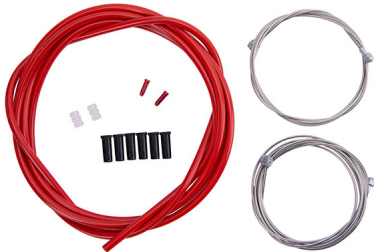

Contec Brakecab. Set Neostop+ Steel Fr+Rear Compl red- bowdeny a lanka na kolo

Sada kompletního vedení pro p?ední i zadní brzdu obsahuje: brzdová lanka o délce 1010 a 2010mm (pr?m?r 1.5mm) 2000mm ?erveného brzdového bowdenu, 6 ut?sn?ných koncovek bowdenu a 2 koncovky lanka.

Hodnocení: Nehodnoceno

Cena

Doporu?ená MOC: 449 K?

Naše cena: 404 K?

[Dotaz na produkt](#)

Výrobce: [Contec](#)

Popis

Sada kompletního vedení pro p?ední i zadní brzdu obsahuje: brzdová lanka o délce 1010 a 2010mm (pr?m?r 1.5mm) 2000mm ?erveného brzdového bowdenu, 6 ut?sn?ných koncovek bowdenu a 2 koncovky lanka.