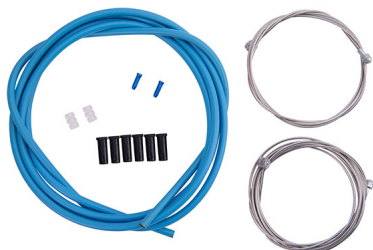

Contec Brakecab. Set Neostop+ Steel Fr+Rear Compl blue- bovdeny a lanka na kolo

Contec Brakecab. Set Neostop+ Steel Fr+Rear Compl blue- bovdeny a lanka na kolo. Sada pro brzdová lanka 1010 nebo 2010 mm je profesionální sada pro všechny cyklistické nadšence, kteří chtějí své kolo vybavit výkonnými brzdovými lankami vpředu i vzadu. Každé brzdové lanko je připraveno k montáži, protože sada brzdového lanka je dodávána se 6 utěsněnými dorazovými objímkami a 2 koncovými objímkami.

Hodnocení: Nehodnoceno

Cena

Doporučená MOC: 449 Kč

Naše cena: 404 Kč

[Dotaz na produkt](#)

Výrobce: [Contec](#)

Popis

Contec Brakecab. Set Neostop+ Steel Fr+Rear Compl blue- bovdeny a lanka na kolo

Všestrannost je klíčová! Dvojici brzdových lanek "Neo Stop+" lze univerzálně použít pro MTB, hybridní a silniční kola. Brzdová lanka mají průměr 1,5 mm a jsou vyrobeny z nerezové oceli. Díky tomu jsou nejen přesvědčivě pevné, ale také nerezavějící společník ve vřetru a počasí.

"Neo Stop+" je brzdové lanko, které splňuje vysoké nároky nejen na funkci, ale také na vzhled. To zajišťuje ochranný vnější plášť (2000 mm dlouhý) v barvách CONTEC Neo a v chladné šedé.