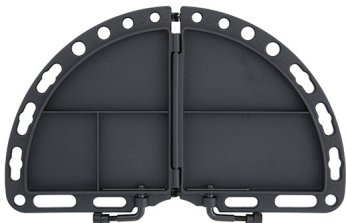

Contec Tool Tray Rock Steward Rock Steady-polí?ka ke stojanu

Odkládací polí?ka pro montážní stojan Rock Steady. Pomocník, který je vždy k dispozici a lze jej po použití jednoduše uložit do skříně - to je skládací police „Rock Steward“ od CONTEC. Má 5 p?ihrádek r?zných velikostí na ná?adí, šrouby a náhradní díly. Je vhodný pro montážní stojan "Rock Steady". Police je v pohodlné výšce: veškeré potřebné ná?iní a drobné díly lze p?edem rozt?ídit a jsou p?ipraveny po ruce p?i oprav? kola.

Hodnocení: Nehodnoceno

Cena

Doporu?ená MOC: 379 K?

Naše cena: 341 K?

[Dotaz na produkt](#)

Výrobce: [Contec](#)

Popis

Odkládací polí?ka pro montážní stojan Rock Steady

Police v ?erné barvě je vyrobena z plastu. Má 2 upev?ovací šrouby pro p?ipevn?ní k montážnímu stojanu, díky ?emuž je stabilní. Po použití se police rychle rozloží a složí, takže zabere málo místa. Je proto ideální i na cesty, protože se snadno vejde do brašny na kolo.

Krom? oblíbeného montážního stojanu "Rock Steward" je mobilní st?l na ná?adí mimo?ádn? užite?ným dopl?kem do domácí dílny.