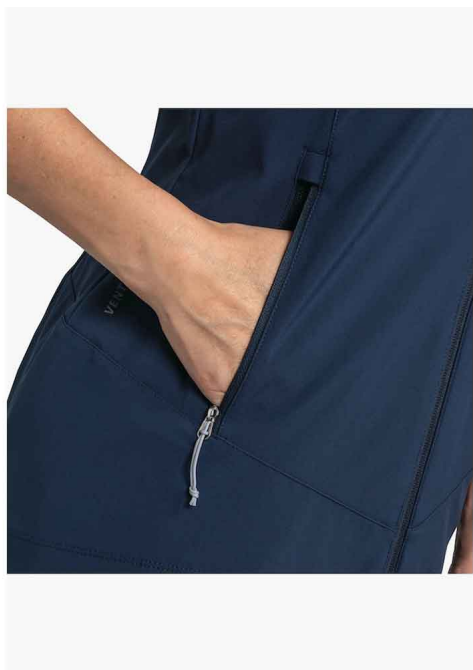

## Schöffel Softshell Tonion dámská vesta

Dámská oftshellová vesta Schöffel VENTURI - výkon a komfort v jednom. V?truodolný a prodyšný materiál, dv? vn?jší kapsy na zip. Perfektní dopln?k na v?trné horské výlety. ?íslo modelu 20-13392.

délka zad, velikost základny: 68 cm, hmotnost, velikost základny: 0,256 kg.

I v lét? m?že být na horách v?trno a chladno zájezdy. Softshellová vesta od Schöffel je praktická.

Díky v?truodolnému a prodyšnému materiálu nabízí optimální tepelný výkon p?i zachování vyváženého t?lesného klima, protože se ve vest? nem?že hromadit teplo. Takže když se trochu ochladí, m?žete vestu Schöffel rychle a snadno použít.