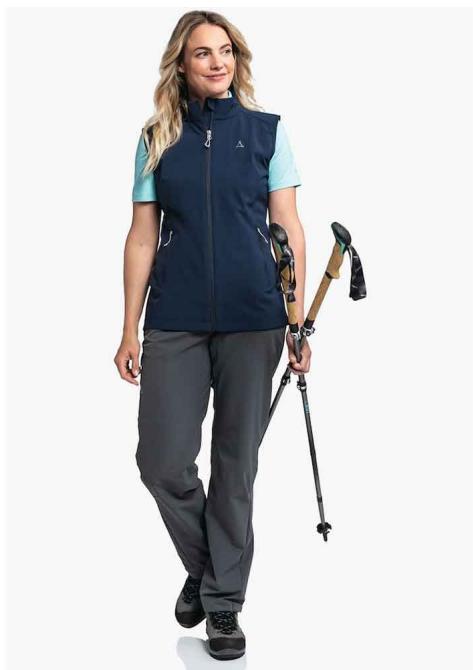

## Schöffel Softshell Tonion dámská vesta

Dámská oftshellová vesta Schöffel VENTURI - výkon a komfort v jednom. V?truodolný a prodyšný materiál, dv? vn?jší kapsy na zip. Perfektní dopln?k na v?trné horské výlety. ?íslo modelu 20-13392.

Hodnocení: Nehodnoceno

**Cena**

Doporu?ená MOC: 2 990 K?

Naše cena: 1 495 K?

[Dotaz na produkt](#)

Výrobce: [Schöffel](#)

**Popis**

Široké možnosti využití díky v?truodolnému softshellovému oble?ení VENTURI, prodyšné, dv? vn?jší kapsy na zip, v?truodolné,

délka zad, velikost základny: 68 cm, hmotnost, velikost základny: 0,256 kg.

I v lét? m?že být na horách v?trno a chladno zájezdy. Softshellová vesta od Schöffel je praktická.

Díky v?truodolnému a prodyšnému materiálu nabízí optimální tepelný výkon p?i zachování vyváženého t?lesného klima, protože se ve vest? nem?že hromadit teplo. Takže když se trochu ochladí, m?žete vestu Schöffel rychle a snadno použít.