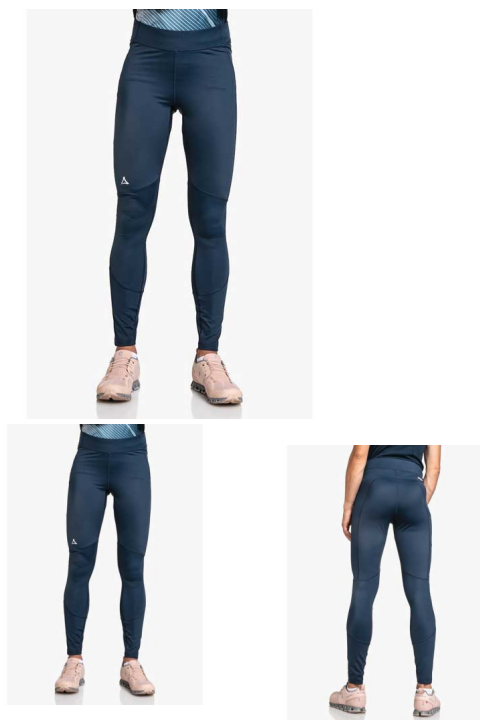

Schöffel Tight Imada dámské modré turistické legíny

Schöffel Tight Imada dámské modré turistické legíny. Chcete dlat rychlý pokrok v horách a mít možnost se p?i tom voln? pohybovat? M?žete ve sportovních pun?ochách Schöffel. ?ty?sm?rný stre? poskytuje neomezenou volnost pohybu a pohodlí. Není tam nic, co by štípalo nebo štípalo nohy. Elastický pas se p?itiskne k t?lu jako k?že a poskytuje dodate?né pohodlí p?i nošení, zatímco ploché švy jsou tak ploché, že si jich nevšimnete. Odolný materiál chrání p?ed opot?ebením zp?sobeným v?tvemí a kameny. Tyto lehké legíny vám zajistí, že budete na trailu naprosto bezstarostní a budete se moci pln? soust?edit na své horské dobrodružství. Pokud si s sebou na túru nechcete brát batoh, pun?ochové kalhoty Schöffel mají na boku pružnou kapsu s držákem na smartphone. To znamená, že nic nem?že vypadnout a vy se m?žete zcela voln? pohybovat, jak chcete.

Hodnocení: Nehodnoceno

Cena

Doporu?ená MOC: 2 290 Kč

Naše cena: 1 145 Kč

[Dotaz na produkt](#)

Výrobce: [Schöffel](#)

Popis

Schöffel Tight Imada dámské modré turistické legíny

4-way stretch nabízí optimální volnost pohybu

P?ijemné na k?ži díky použití plochých šv?

Elastický pas pro v?tší pohodlí

Použití recyklovaného materiálu

Hoher Tragekomfort

Hmotnost, základní rozměr: 0,236 kg