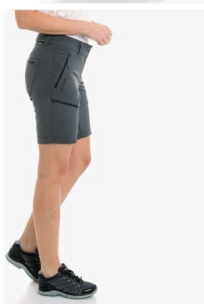

Schöffel Toblach2 dámské šedé turistické kračasy

Schöffel Shorts Toblach2 dámské šedé turistické kračasy. Technické, postavu padnoucí šortky vyrobené z vysoce elastické, rychleschnoucí nylonové strečové tkaniny – nyní s technologií S.Café® ICE-CAFÉ™.

Hodnocení: Nehodnoceno

Cena

Doporučená MOC: 1 990 Kč

Naše cena: 1 194 Kč

[Dotaz na produkt](#)

Výrobce: [Schöffel](#)

Popis Technické, přiléhavé šortky z vysoce elastického, rychleschnoucího nylonového strečového materiálu - nyní s technologií S.Café® ICE-CAFÉ™.